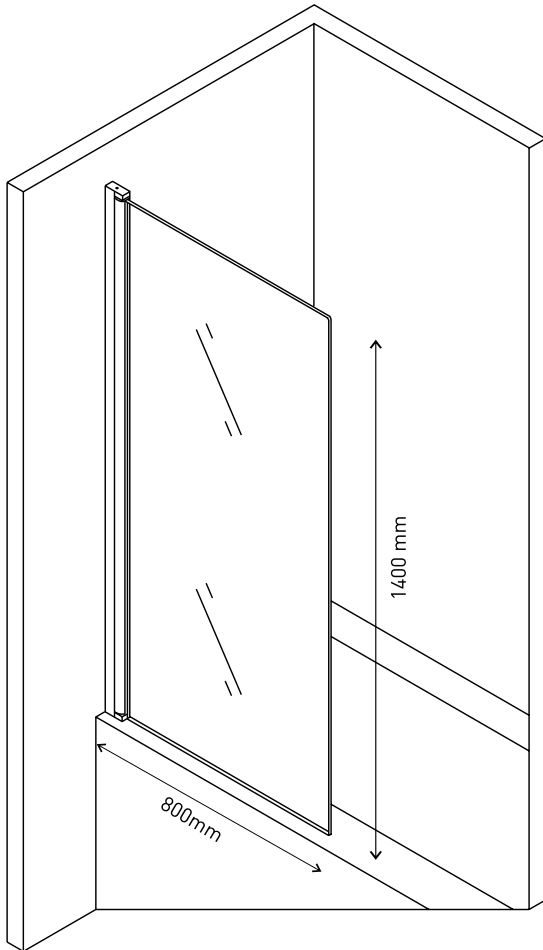

шторка на ванну RIVER 800
арт 065001

Прочность

Безопасное закаленное стекло DIN EN 12150-1
толщиной 5 мм, прозрачное

Реверсивная конструкция

Допускается левосторонний или правосторонний монтаж
душевой шторки согласно вашему проекту

Больше ясности

Невесомость конструкции не ограничивает пространство

Постоянно и надежно

Шторка поворотного типа, профиль алюминий

Простой монтаж

Допуск на установку 10 мм