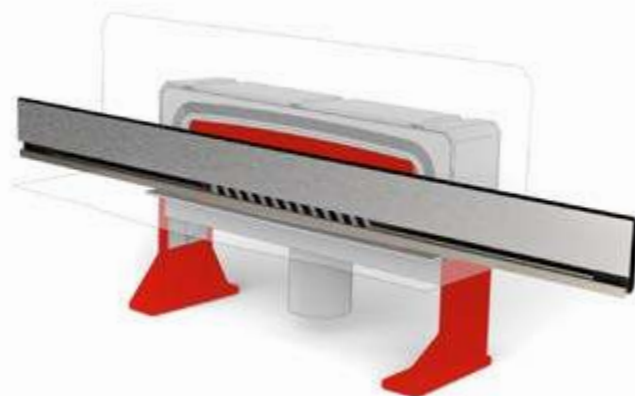

BERGES представляет пристенный желоб

Инновационное решение

Безупречный стиль в ванной комнате, бесшовный вид и функциональность от стены до стены. Больше душевого пространства.

Больше душевого пространства.

WALL сконструирован с внутренним протоком, поэтому вода легко попадает в сифон.

Встроенный дренажный корпус

Встроенный корпус и регулировочный фланец обеспечивают долговечность и легкую установку. Совместим с покрывающими материалами толщиной до 30 мм.

Бесшовный идеальный внешний вид

Запатентованная регулировочная деталь обеспечивает легкий монтаж изделия, которое становится почти невидимыми в местах соединения с полом и стеной. Торцевая деталь, прикрепленная к концам крышки, обеспечивает идеальную отделку и чистую установку.