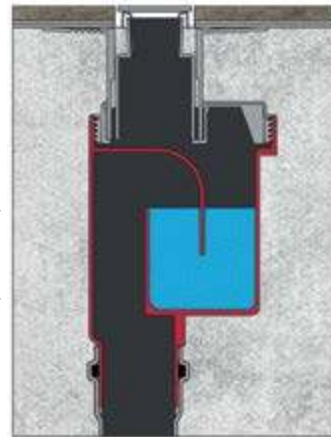

Вертикальный выпуск
H50/135mm – D50/105mm
Самопромывной
S-образный сифон
Слив 48 л/мин

32 мм
водяной
столб