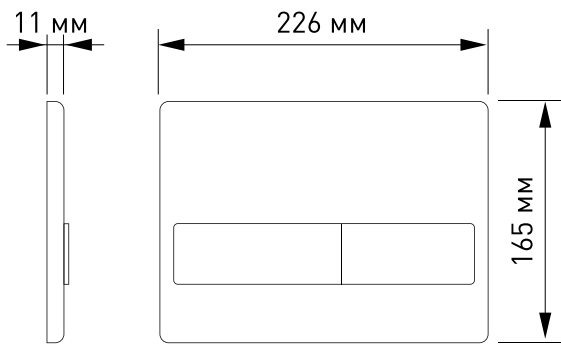

бронза

9

золото глянец

L (Line) - совершенство классики.

Простые линии кнопки создают комфорт
и настраивают на спокойствие.

дизайн

L (Line)

L1 арт **040011**
белая