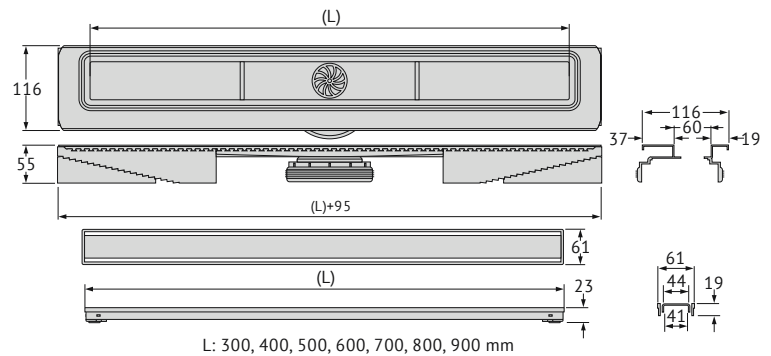

Вертикальный выпуск
H30/135mm – D50/105mm
Самопромывной S-образный сифон
Слив 48 л/мин

Разновидность и виды решеток:

B1 Keramik

Решетка из нержавеющей стали с обрамлением

Решетка B1 Keramik может быть перевернута горизонтально и использована как лоток для наклейки плитки. Ножки для регулировки установки рамки дают точность в установке.