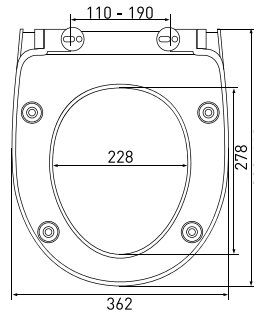

арт 018003

Длина: **44 см**Ширина: **36 см**Высота: **5 см**Материал: **дюропласт**Функции: **микролифт, быстросъём**Регулируемое крепление: **металл**Регулировка общей длины: **400-450 мм**Регулировка креплений: **110-170 мм**Цвет: **белый**

Длина: **45 см**

Ширина: **37,6 см**

Высота: **5 см**

Материал: **дюропласт**

Функции: **микролифт, быстросъём**

Регулируемое крепление: **металл-пластик**

Регулировка общей длины: **410-460 мм**

Регулировка креплений: **90-170 мм**

Регулируемое крепление: **металл-пластик**

Регулировка общей длины: **395-445 мм**

Регулировка креплений: **100-170 мм**

Цвет: **белый**

Сиденье **Real A**

арт 010301

Длина: **44,5 см**Ширина: **36 см**Высота: **6 см**Материал: **дюропласт**Функции: **-**Регулируемое крепление: **металл**Регулировка общей длины: **415-465 мм**Регулировка креплений: **140-190 мм**Цвет: **белый**Сиденье **Real slim S0**

арт 010303

Длина: **42,5 см**Ширина: **36,2 см**Высота: **5 см**Материал: **дюропласт**Функции: **микролифт, быстросъём**Регулируемое крепление: **металл**Регулировка общей длины: **390-440 мм**Регулировка креплений: **110-190 мм**Цвет: **белый**Сиденье **Real Slim S0 Black**