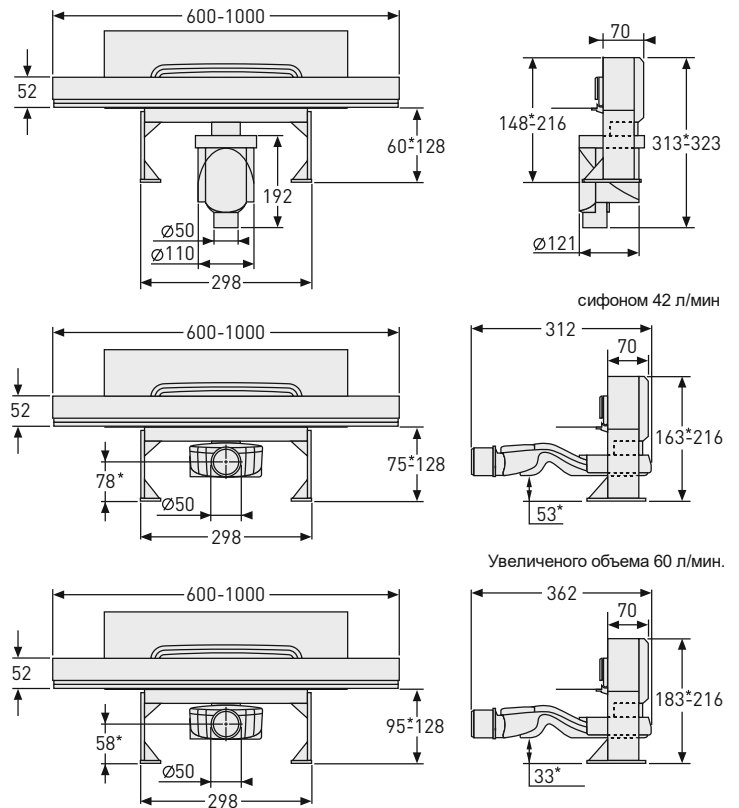

Решетка-рамка

Решетка и рамка могут быть отрезаны минимально до 300 мм.

Технические данные

Сифоны

Боковой выпуск 360°
H60-D50
Самопромывной
S-образный сифон
Слив 42 л/мин

30 мм
водяной
столб

Вертикальный выпуск
H30/80mm – D50/105mm
Самопромывной
S-образный сифон
Слив 48 л/мин