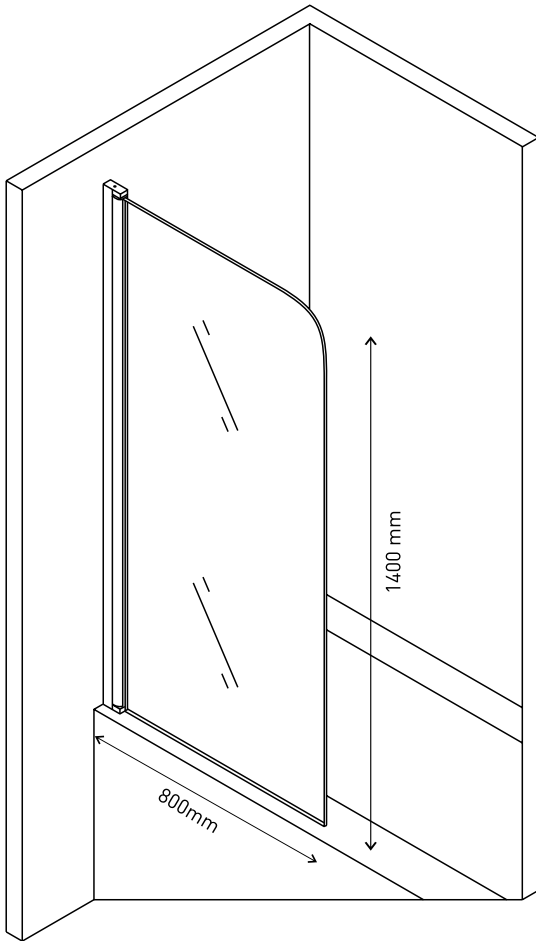

**Прочность**

Безопасное закаленное стекло DIN EN 12150-1
толщиной 6 мм, прозрачное

Реверсивная конструкция

Допускается левосторонний или правосторонний монтаж
душевой шторки согласно вашему проекту

Больше ясности