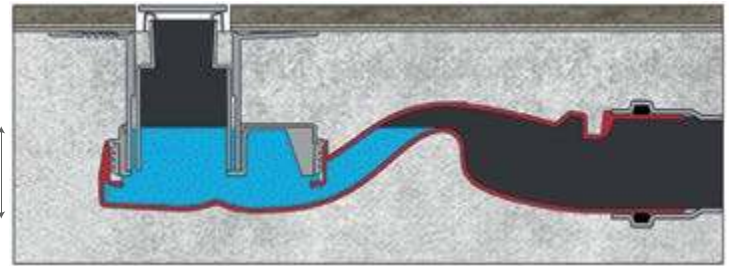

Выравнивающая стяжка

Бетонное основание

Корпус желоба

A: 400mm | 600mm | 800mm | 1000mm

Технические данные

Сифоны

Боковой выпуск 360°
H60-D50
Самопромывной
S-образный сифон
Слив 42 л/мин

30 мм
водяной
столб