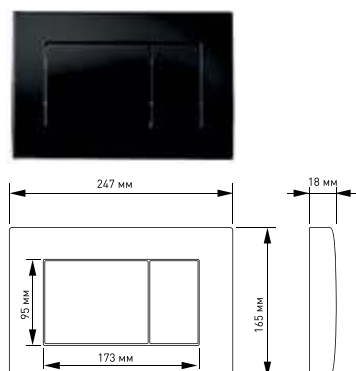

в комплекте
Кнопка двухрежимного слива
чёрная Soft Touch