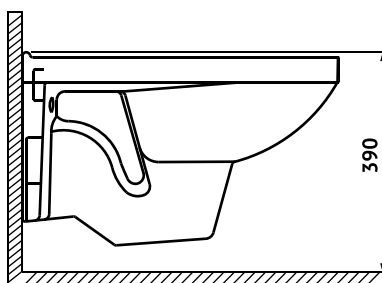

Артикул: 081105

Габаритные размеры: длина **52 см**
ширина **34,5 см**
высота **34 см**

Характеристики: каскадный смыв
открытый ободок

Функции сиденья: микролифт и быстросъём

Материал сиденья: дюропласт

гарантия
10 лет

плавное
закрывание
микролифт

лёгкая уборка
быстросъём

комплект
унитаз+сиденье