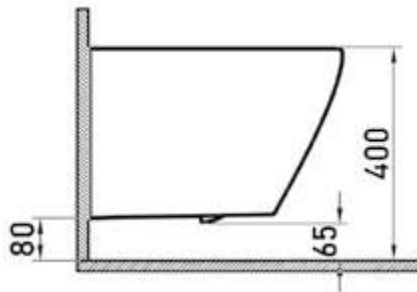

Душевой смыв

Артикул: 082127

Габаритные размеры: длина **48 см**
ширина **35 см**
высота **33,5 см**

Характеристики: Технология Rimless
Скрытый крепеж

Состав: стекловидный фарфор

Функции сиденья: микролифт и быстросъём

Материал сиденья: дюропласт

гарантия
10 лет

плавное
закрывание
микролифт

лёгкая уборка
быстросъём

комплект
унитаз+сиденье

стекловидный
фарфор

душевой
смыв

скрытый
крепеж