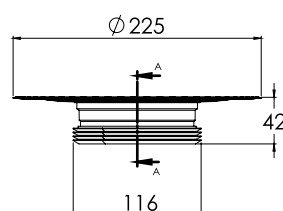

PLATZ

Сливной трап со спирографом (изолирующий фланец повышенной плотности)

Спирограф (фирменный изолирующий фланец)