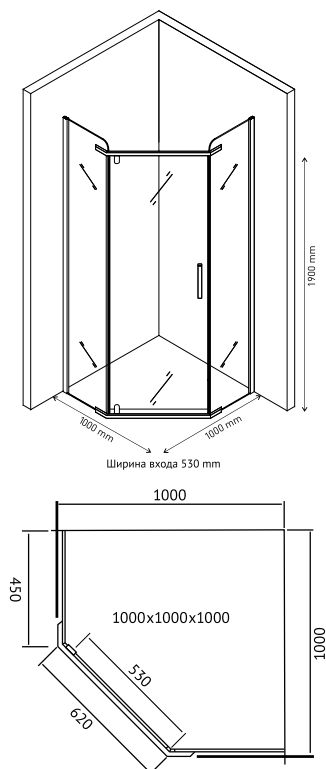

Особенная надежность

Безопасное закаленное стекло DIN EN 12150-1 толщиной 6 мм, прозрачное

Реверсивная конструкция

Допускается левосторонний или правосторонний монтаж распашной двери согласно вашему проекту

Экономия пространства

Угловой вход позволяет устанавливать ограждение даже в очень небольших помещениях

Больше ясности

Невесомость конструкции не ограничивает пространство

Современный дизайн

Все элементы несущей конструкции покрыты матовым напылением черного цвета

Прочные материалы

Ручка - пластик, шарниры - нержавеющая сталь, опорные планки и профиль - алюминий, комплект уплотнителей.

Простой монтаж

Допуск на установку 10 мм