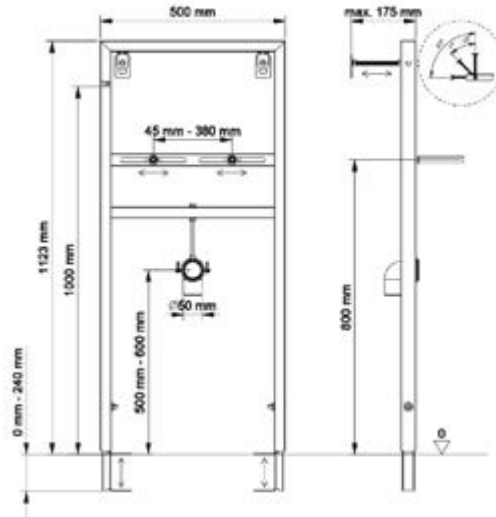

Инсталляция для скрытого монтажа раковины NOVUM
арт 049214

Монтажный чертеж инсталляции и описание

Оптимальный монтаж

Регулируемая ширина крепления раковины

Гарантированная надежность

Металлический каркас, окрашенный антикоррозийной эмалью, расчетная нагрузка 400кг

Ножки регулировки высоты из оцинкованной стали.

Простой монтаж

Фиксированный вывод сифона слива раковины