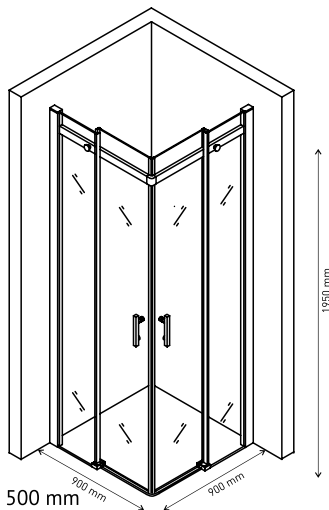

Ширина входа 500 mm

Душевой уголок MELITA 1000×1000
арт 061024

Ширина входа 550 mm

Надежность

Закаленное стекло DIN EN 12150-1 толщиной 6 мм с запатентованной обработкой кромки, прозрачное

Экономия пространства