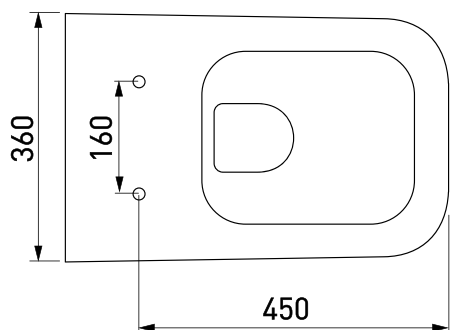

Артикул: 082121

Габаритные размеры: длина 55 см
ширина 36 см
высота 33,5 см

Характеристики: Технология Rimless
Скрытый крепеж

Состав: стекловидный фарфор

Функции сиденья: микролифт и быстросъём

Материал сиденья: дюропласт