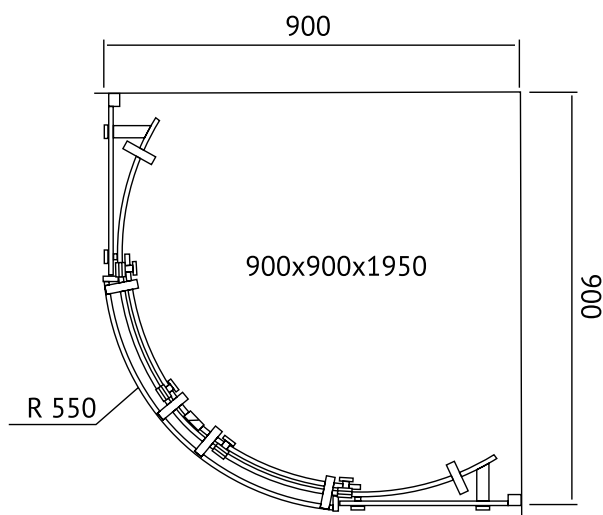

Душевой уголок GELIOS 900×900
арт 061025

Особенная надежность

Закаленное стекло DIN EN 12150-1 толщиной 8 мм с запатентованной обработкой кромки, прозрачное

Экономия пространства

Угловой вход позволяет устанавливать ограждение даже в очень ограниченных пространствах

Комфортное использование

Дверь раздвижного типа подвешена на регулируемых роликах из латуни. Запатентованная конструкция подшипников обеспечивает тихое и плавное закрытие и открытие двери.

Прочные материалы

Направляющая и ручка - нержавеющая сталь, профиль алюминий, комплект уплотнителей

Простой монтаж

Допуск на установку 15 мм