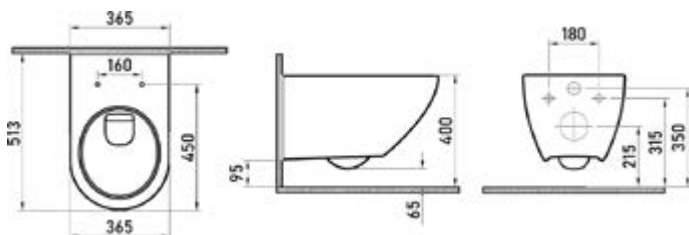

Унитаз подвесной PUMA сиденье Toma Slim S0

Артикул: 082131

Габаритные размеры: длина **51 см**
ширина **36,5 см**
высота **30,5 см**

Характеристики: Технология Rimless
Скрытый крепеж

Состав: стекловидный фарфор

Функции сиденья: микролифт и быстросъем

Материал сиденья: дюропласт