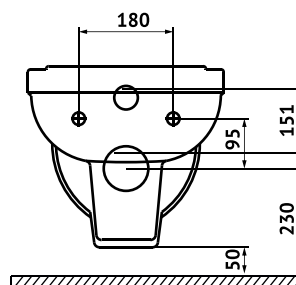

артикул 042417

Полный комплект BERGES для монтажа подвесного унитаза:

1. **Инсталляция NOVUM 525:** толщина бачка 80 мм, смыв 3/6 литра, нагрузка 400 кг, антикоррозийное покрытие. Все крепежи для установки в комплекте. Возможность установки в угол. Гарантия 10 лет.
2. **Кнопка D3:** двухрежимная, управление механическое, ABS пластик, цвет: хром глянец
3. **Унитаз GAMMA:** каскадный смыв, открытый ободок, экономия воды
4. **Сидение Gamma:** дюропласт, антибактериальное покрытие, микролифт, быстросъем