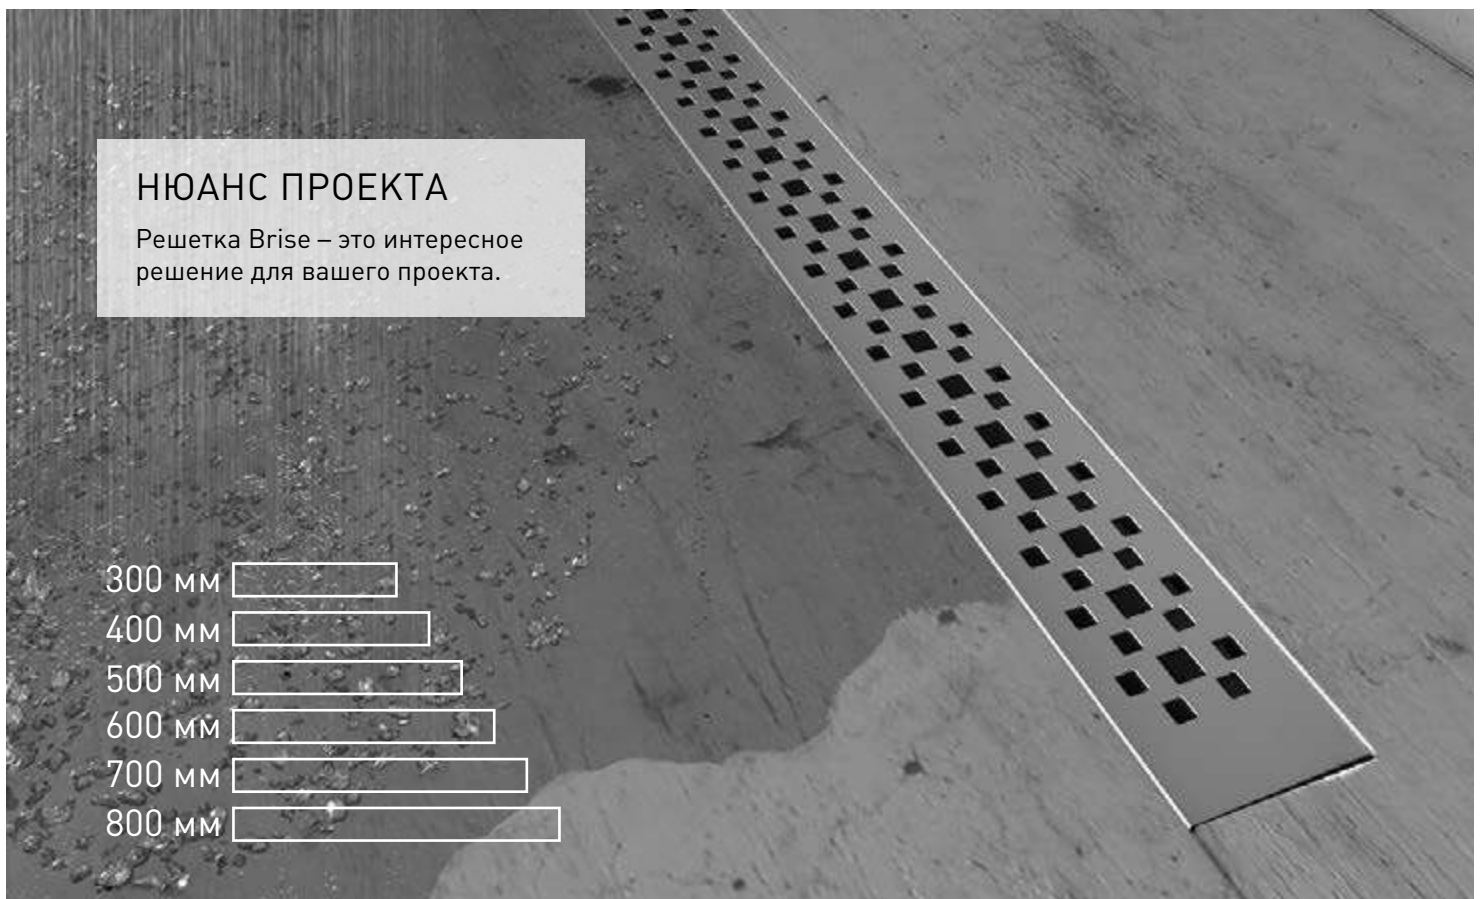

НЮАНС ПРОЕКТА

Решетка Brise – это интересное решение для вашего проекта.

- 300 мм
- 400 мм
- 500 мм
- 600 мм
- 700 мм
- 800 мм

SIMPEL

СВОБОДНЫЙ ВЫБОР РАЗМЕРА

Канальный душевой желоб SIMPEL позволяет обрезать его по вашим размерам. Эта индивидуальная функция может помочь в решении различных задумок проекта.