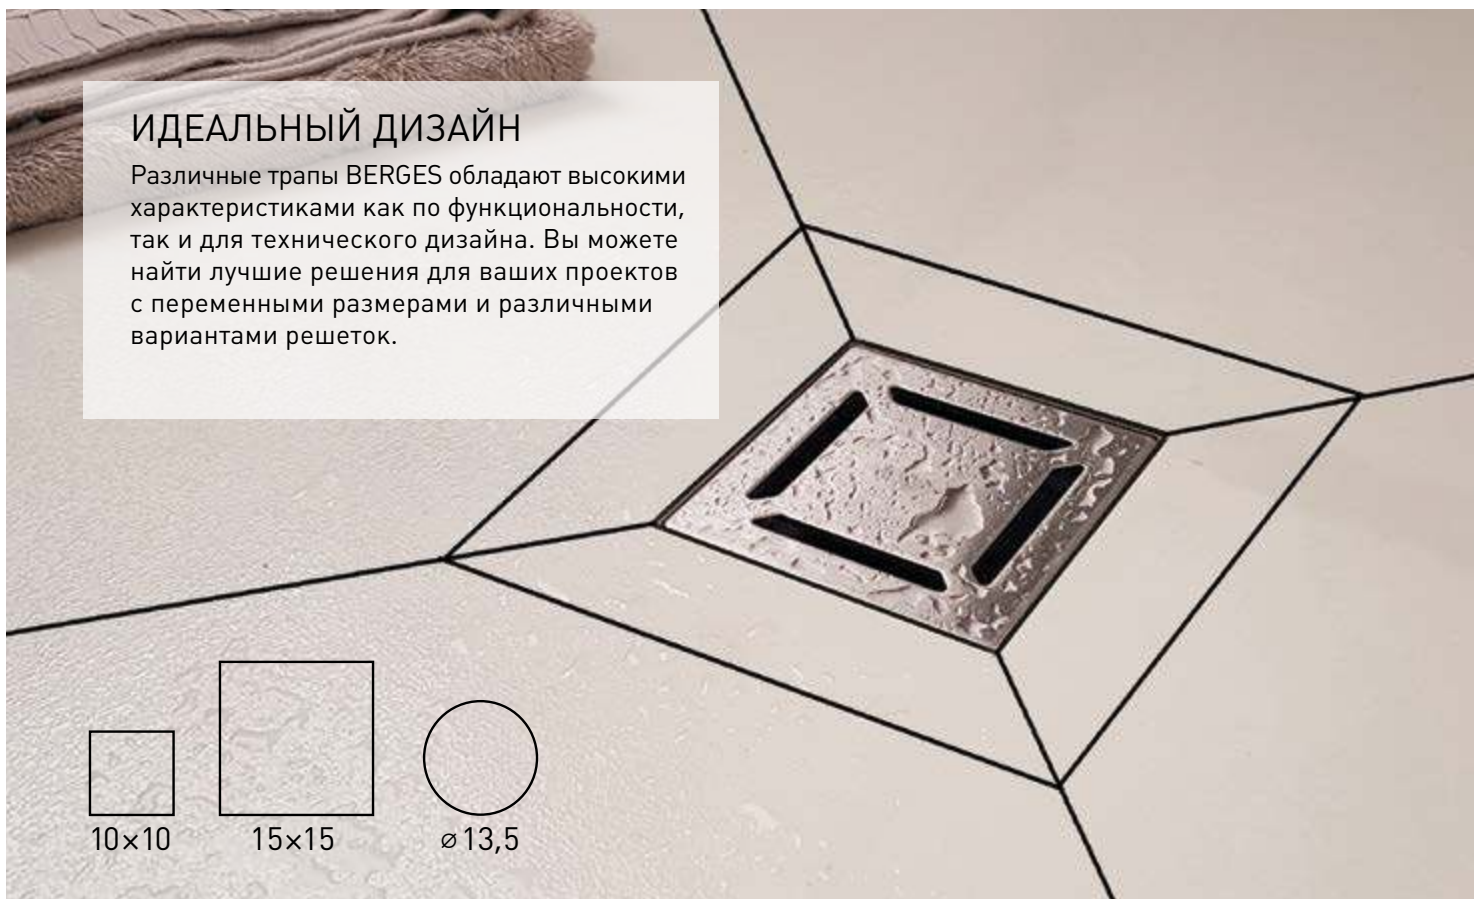

НЮАНС ПРОЕКТА

Решетка Brise – это интересное решение для вашего проекта.

- 300 мм
- 400 мм
- 500 мм
- 600 мм
- 700 мм
- 800 мм

SIMPEL

СВОБОДНЫЙ ВЫБОР РАЗМЕРА

Канальный душевой желоб SIMPEL позволяет обрезать его по вашим размерам. Эта индивидуальная функция может помочь в решении различных задумок проекта.

WALL

Сливные трапы

A close-up, diagonal view of a sleek, metallic handle, likely for a shower door or door handle. The handle is covered in fine water droplets, suggesting it is wet. A small, rectangular metal plate is attached to the handle, featuring the logo 'BB BERGES' in a bold, sans-serif font. The background is a light, neutral color, possibly a wall or door panel, also showing some water droplets.