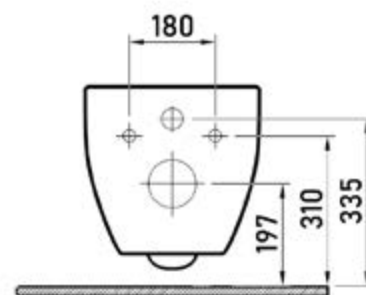

Артикул: 082128

Габаритные размеры: длина **57 см**
ширина **36 см**
высота **37 см**

Характеристики: Технология Rimless
Скрытый крепеж

Состав: стекловидный фарфор

Функции сиденья: микролифт и быстросъём

Материал сиденья: дюропласт

гарантия
10 лет

плавное
закрывание
микролифт

лёгкая уборка
быстросъём

комплект
унитаз+сиденье

стекловидный
фарфор

безободковый
смыв

скрытый
крепеж