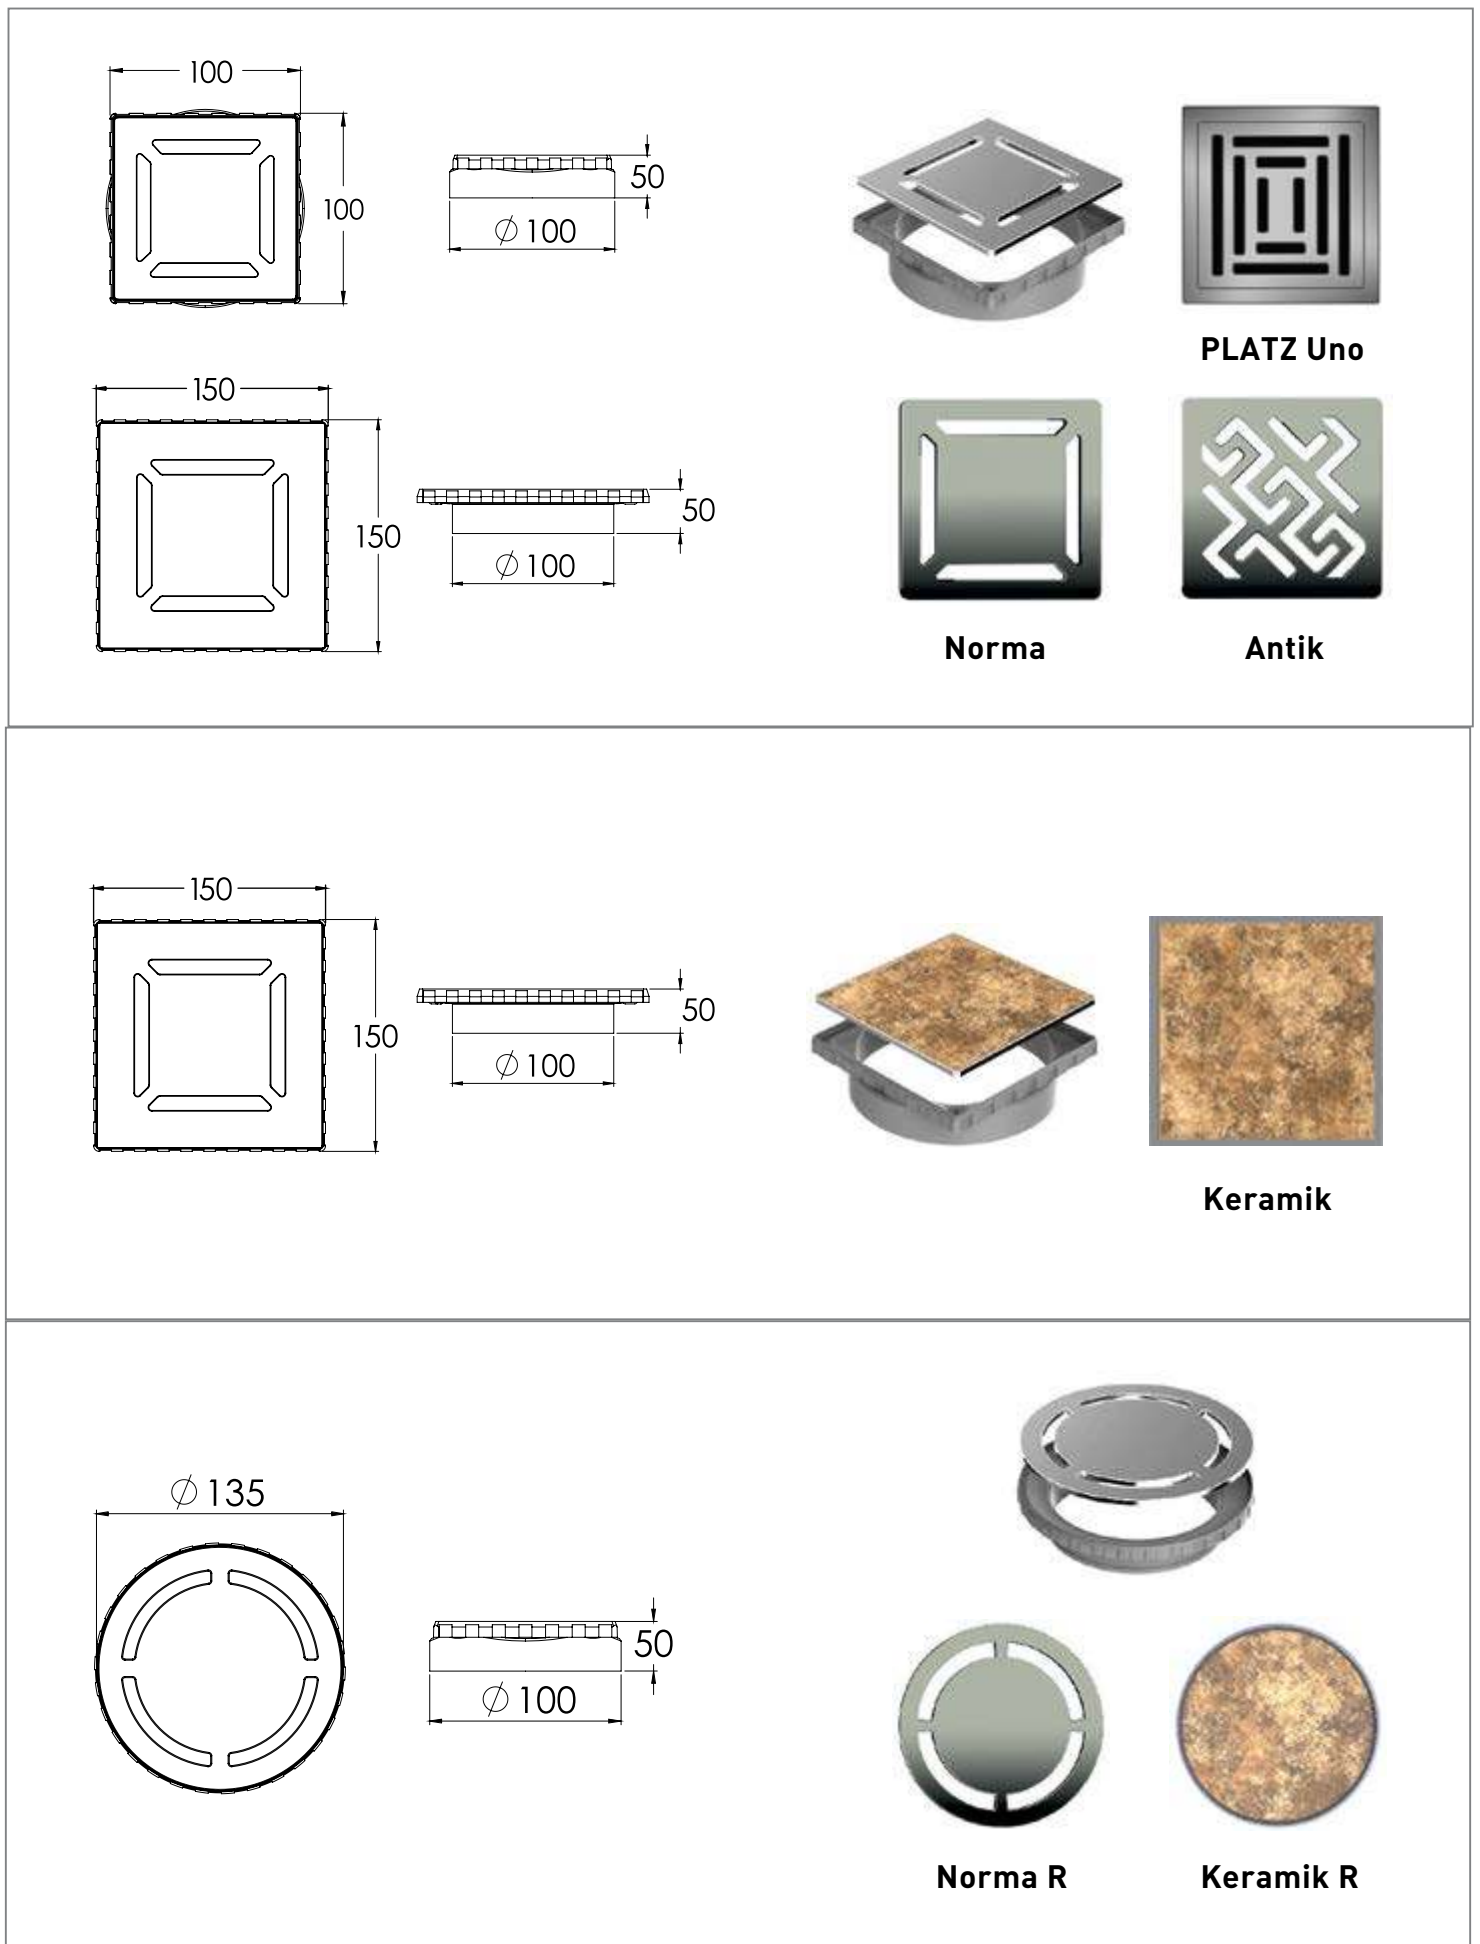

Разновидность и виды решеток: