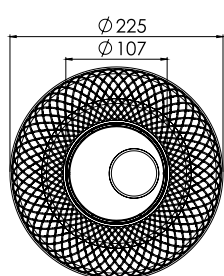

PLATZ

Сливной трап со спирографом (изолирующий фланец повышенной плотности)

Спирограф (фирменный изолирующий фланец)