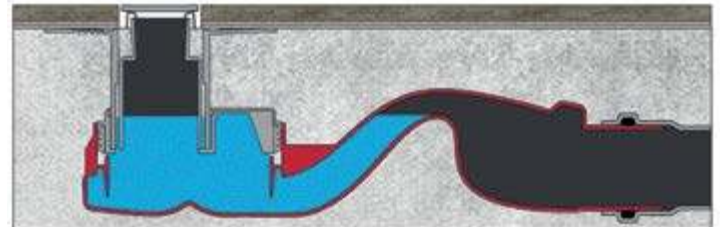

Боковой выпуск 360°
H80-D50
Самопромывной
S-образный сифон
Слив 60 л/мин

60 мм
водяной
столб