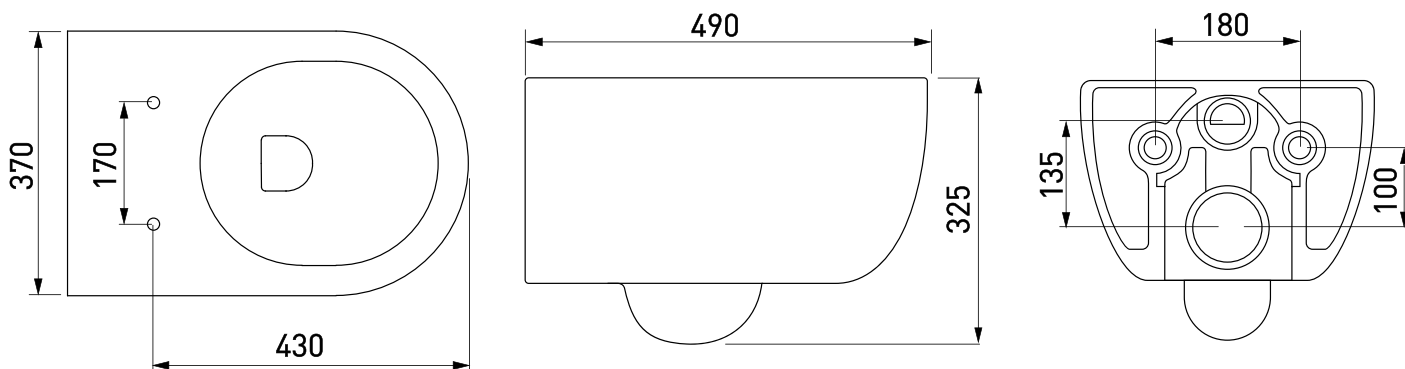

унитаз
EGO Black Rimless + сиденье
Toma Black Slim S0

Артикул: 082125

*под заказ

Габаритные размеры: длина **49 см**
ширина **37 см**
высота **32,5 см**

Характеристики: Технология Rimless
Скрытый крепеж

Состав: стекловидный фарфор

Функции сиденья: микролифт и быстросъём

Материал сиденья: дюропласт

унитаз
EGO Rimless + сиденье
Toma Slim S0

Артикул: 082111

Габаритные размеры: длина **49 см**
ширина **37 см**
высота **32,5 см**

Характеристики: Технология Rimless
Скрытый крепеж

Состав: стекловидный фарфор

Функции сиденья: микролифт и быстросъём

Материал сиденья: дюропласт

гарантия
10 лет

плавное
закрывание
микролифт

лёгкая уборка
быстросъём

комплект
унитаз+сиденье

стекловидный
фарфор

безободковый
смыв

скрытый
крепеж