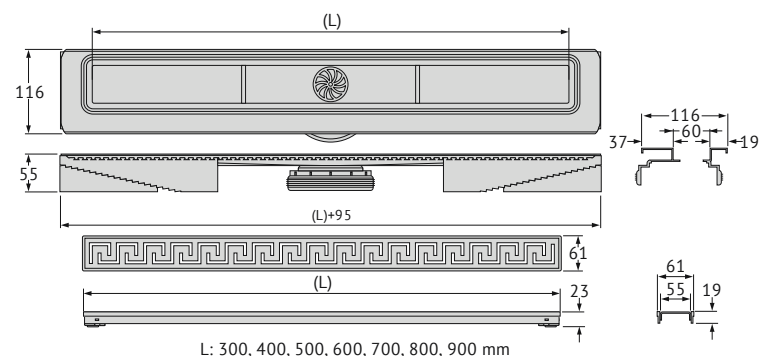

B1 Antik

Перфорированная решетка из нержавеющей стали с обрамлением

Решетка B1 Antik идеально подойдет для пространств с классическим декором.