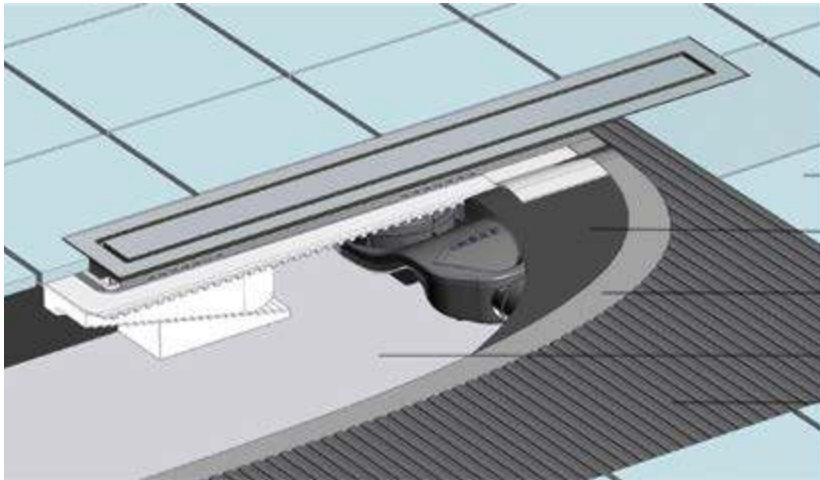

Технические данные

Монтажная схема

- Финишное покрытие
- Выравнивающая стяжка
- Гидроизоляционный слой
- Прочное основание
- Клеющий слой