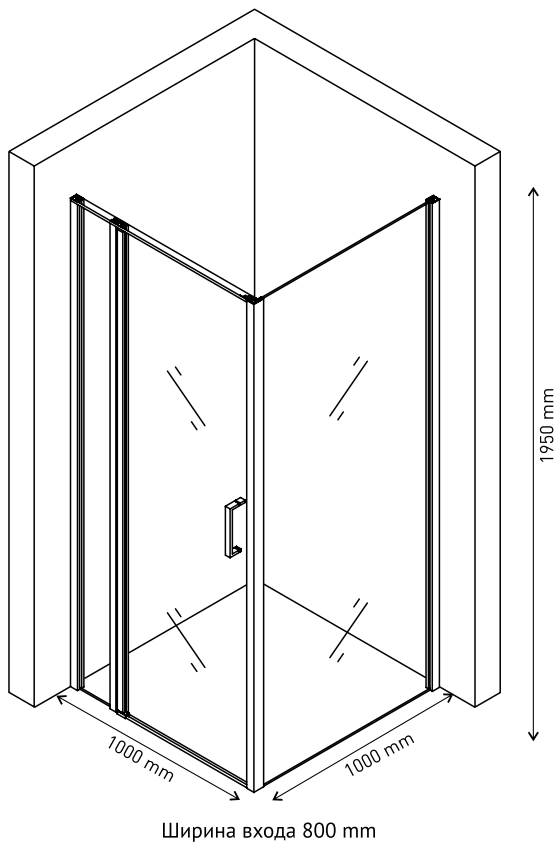

Душевой уголок URBAN 1000×1000
арт 061012