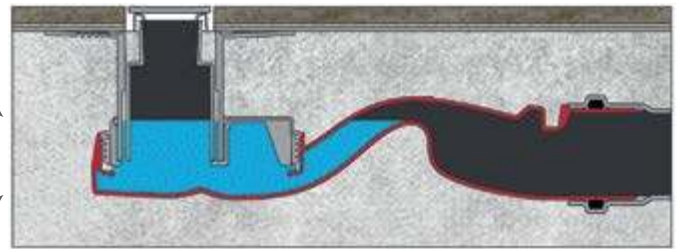

SUPER Slim

SUPER Line

A : 400mm | 500mm | 600mm
700mm | 800mm | 1000mm | 1200 mm

Технические данные

Сифоны

Боковой выпуск 360°
H60-D50 Самопромывной
S-образный сифон
Слив 42 л/мин

30 мм
водяной
столб

Боковой выпуск 360°
H80-D50
Самопромывной
S-образный сифон
Слив 60 л/мин