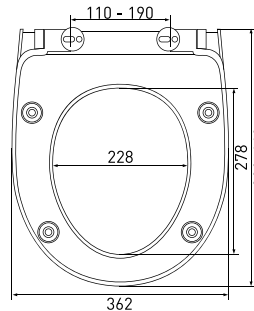

Длина: **42,5 см**

Ширина: **36,2 см**

Высота: **5 см**

Материал: **дюропласт**

Функции: **микролифт, быстросъём**

Регулируемое крепление: **металл**

Регулировка общей длины: **390-440 мм**

Регулировка креплений: **110-190 мм**

Цвет: **чёрный**

Сиденье **Real S0**

арт 011503