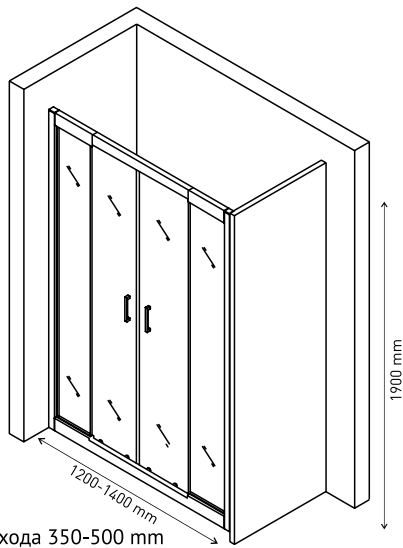

Душевая дверь PORTA 1200-1400×1900
арт 063101