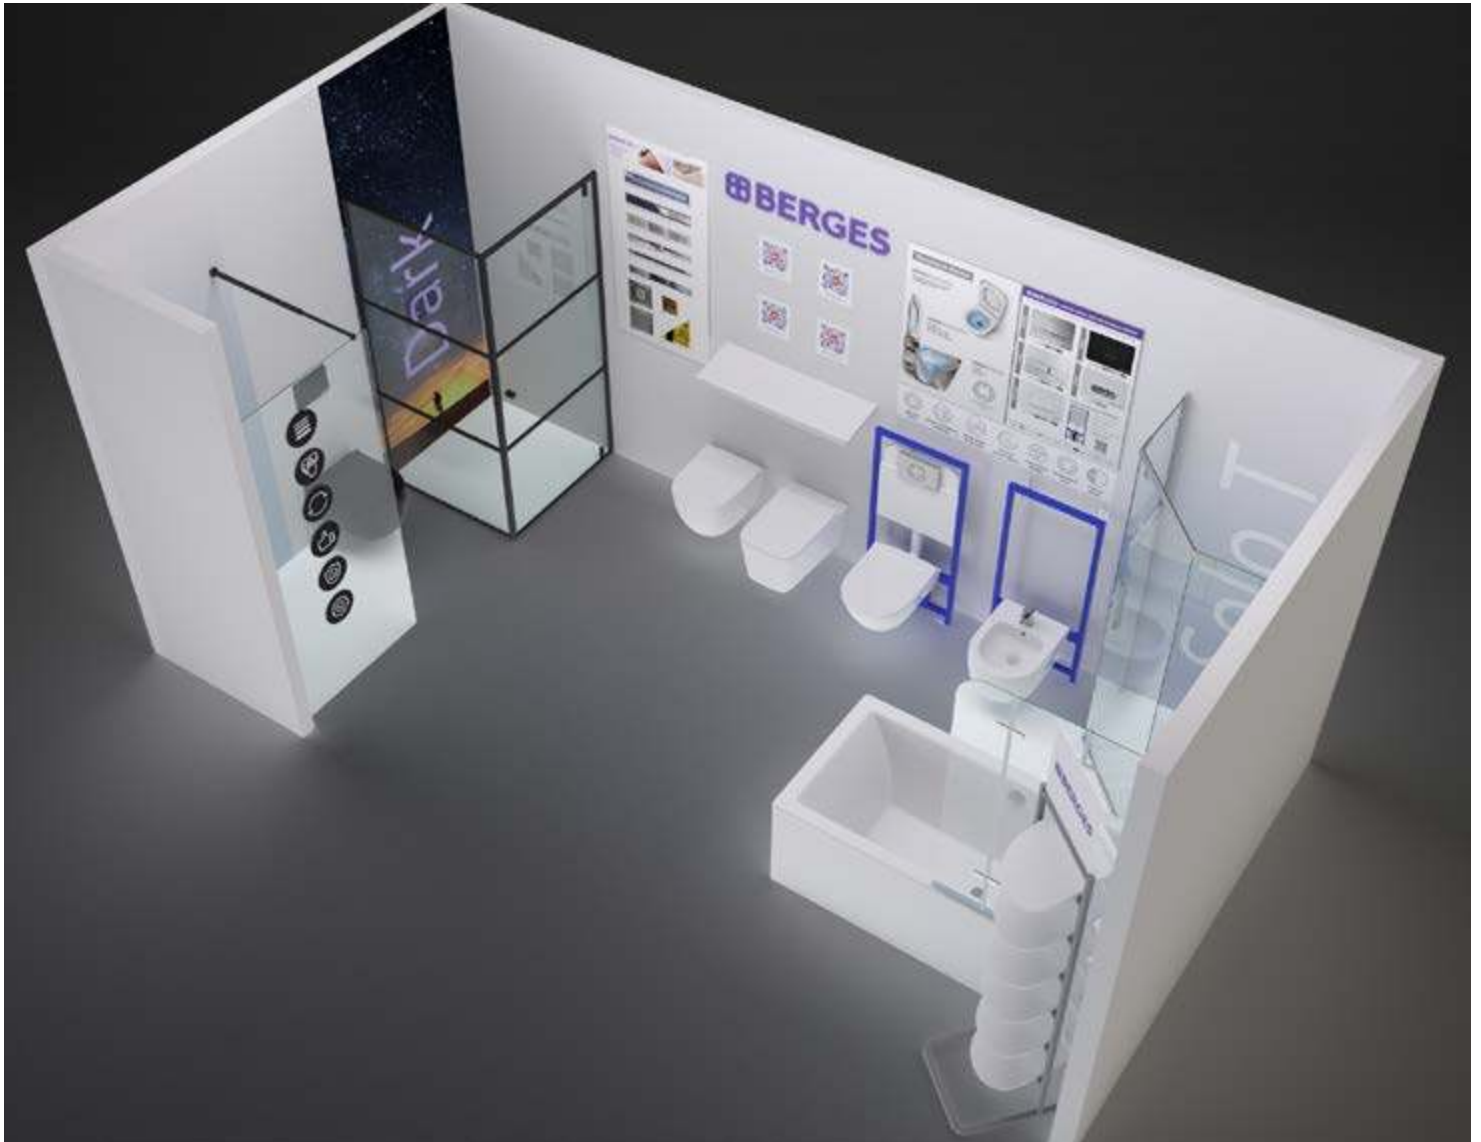

Форматы бренд-зон BERGES

Небольшие зоны площадью около 3 кв.м

Зоны с отдельным входом площадью около 12 кв.м

П-образные зоны площадью от 10 до 14 кв.м.

Артикул	Название	Изображение
002206	Стенд BERGES для 2-х инсталляций 1600x1100x600 мм	
002208	Стойка для сидений BERGES	
002209	Стенд под инсталляцию BERGES	
002211	Информационный стенд для комплекта BERGES: инсталляция NOVUM + унитаз Rimless	
002227	Стенд Решетки 7 шт, 1000*550	
002219	Экспозитор для желоба B1 Keramik 300	
002223	Экспозитор для желоба SUPER Slim 400	