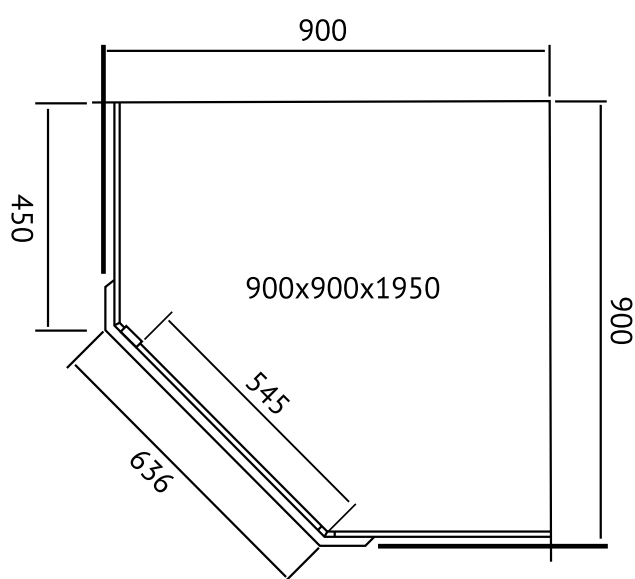

Душевой уголок OXYGEN 900×900
арт 061021

Особенная надежность

Закаленное стекло DIN EN 12150-1 толщиной 8 мм с запатентованной обработкой кромки, прозрачное

Реверсивная конструкция

Допускается левосторонний или правосторонний монтаж двери согласно вашему проекту

Экономия пространства

Угловой вход позволяет устанавливать ограждение даже в очень ограниченных пространствах

Больше ясности

Невесомость конструкции не ограничивает пространство

Прочные материалы

Ручка, опорные планки и шарниры - нержавеющая сталь, профиль алюминий, комплект уплотнителей

Простой монтаж

Допуск на установку 15 мм