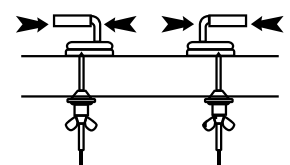

Внимание:

При замере габаритов под сиденье важно учитывать возможность регулировки крепления по ширине и длине. Чем больше диапазон регулировки крепления, тем легче выбрать сиденье с крышкой для унитаза.