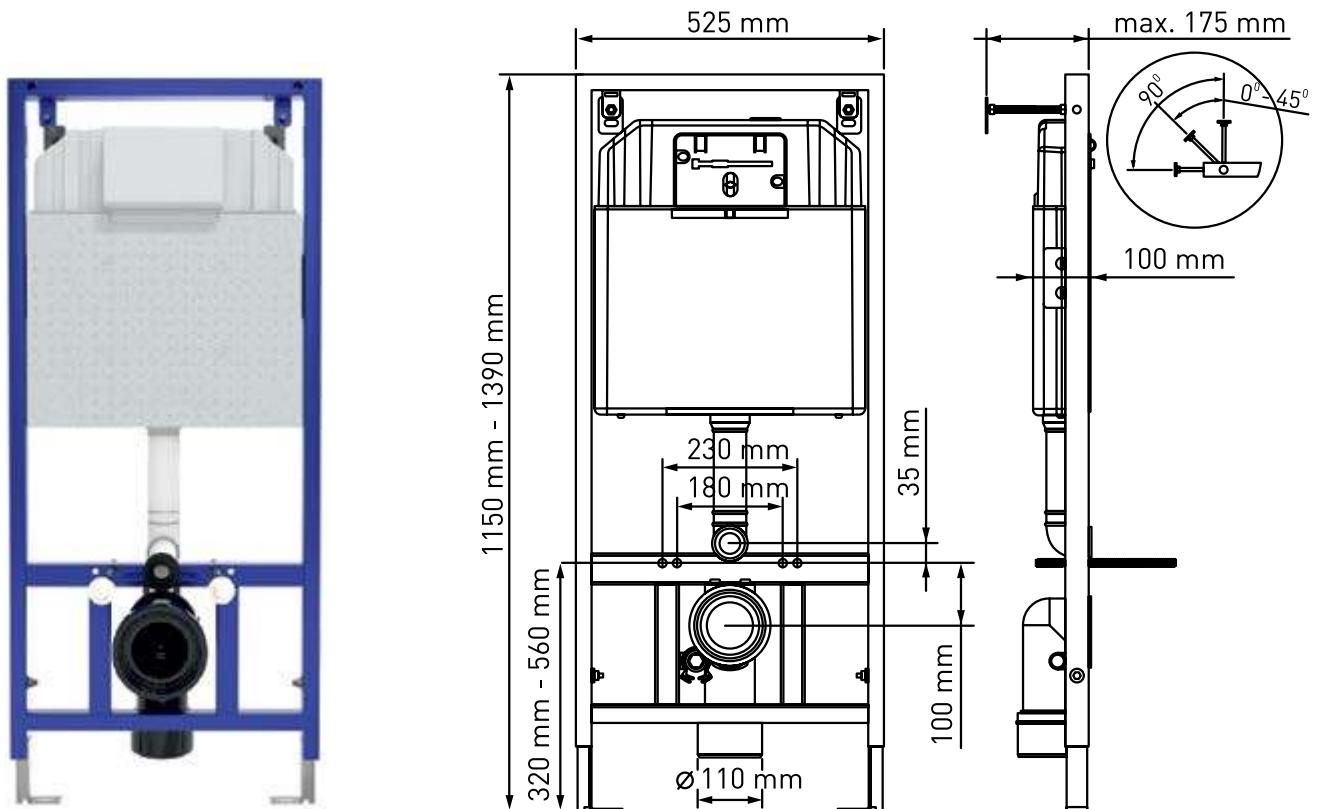

Инсталляция для скрытого монтажа подвесного унитаза
NOVUM 525 арт 040000

Монтажный чертеж инсталляции и подключения
NOVUM 525

Оптимальный монтаж

Толщина бачка 80мм для установки в малогабаритных помещениях. Межосевое расстояние под шпильки для подвеса унитаза 18 и 23 см.

Панели смыва

Несколько моделей двухрежимных кнопок смыва с различными цветовыми покрытиями и интересным дизайном

Шумоизоляция и расход воды

Смывной бак имеет термостойкую шумоизоляцию. При давлении воды 3 бар, уровень шума в момент наполнения не превышает 13 дБ. Объем резервуара воды 10 л. Двухрежимный слив 3/6 л. с возможностью регулировки.

Гарантированная надежность

Металлический каркас, окрашенный антикоррозийной эмалью, расчетная нагрузка 400кг

Полный комплект установки

В комплекте есть все необходимое для установки изделия, включая подробную инструкцию.