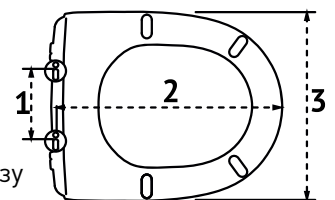

Шаг 4: Сравнить замеры унитаза с размерами сиденья. Если замеры унитаза попадают в диапазон, указанный на чертеже или в описании сиденья, значит сиденье подходит данному унитазу