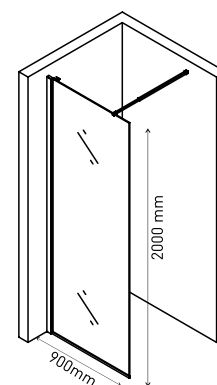

Душевая стенка SKY 1400×2000
арт 064007

Душевая стенка SKY 1200×2000
арт 064005

Душевая стенка SKY 1100×2000
арт 064004

Душевая стенка SKY 900×2000
арт 064002

Душевая стенка SKY 1000×2000
арт 064003

Душевая стенка SKY 800×2000
арт 064001