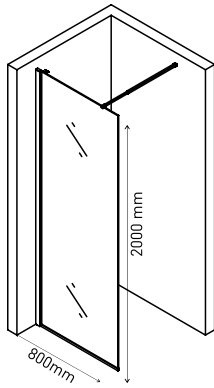

Душевая стенка SKY BLACK 800×2000
арт 064008