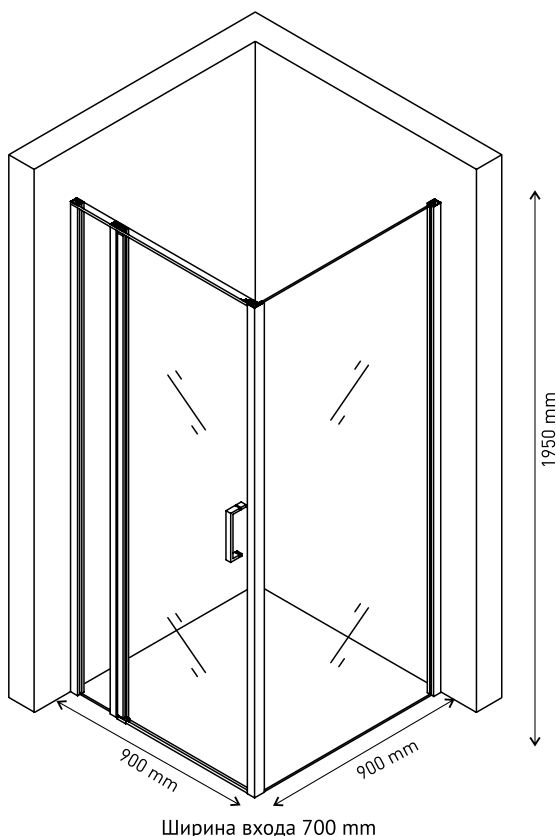

Душевой уголок URBAN 900×900
арт 061011

Надежность

Закаленное стекло DIN EN 12150-1 толщиной 6 мм с запатентованной обработкой кромки, прозрачное

Реверсивная конструкция

Допускается левосторонний или правосторонний монтаж душевого ограждения согласно вашему проект

Долговечность и эстетика

Дверь-монопетля и отсутствие традиционных петель повышает срок эксплуатации изделия в условиях повышенной влажности

Прочные материалы

Ручки - нержавеющая сталь, направляющие и профиль алюминий, комплект уплотнителей

Простой монтаж

Допуск на установку 15 мм