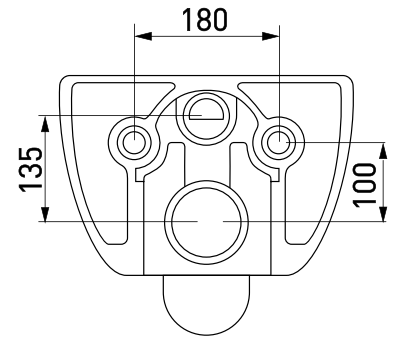

EGO Real Rimless - это новое поколение безободковых унитазов. Полностью отсутствующий ободок обеспечивает полный доступ к поверхности чаши и абсолютное отсутствие скрытых участков. Отныне вам потребуется меньше времени и чистящих средств, чтобы добиться безукоризненной чистоты унитаза.

Артикул:

082111RR

Габаритные размеры: длина **54 см**
ширина **36 см**
высота **33 см**

Характеристики: Технология Rimless
Скрытый крепеж

Состав: стекловидный фарфор

Функции сиденья: микролифт и быстросъём

Материал сиденья: дюропласт

гарантия
10 лет

плавное
закрывание
микролифт

лёгкая уборка
быстросъём

комплект
унитаз+сиденье

стекловидный
фарфор

безободковый
смыв

скрытый
крепеж