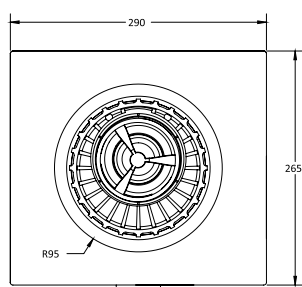

ZENTRUM

Сливной трап с изолирующим фланцем и мембраной

Фланец-эксцентрик