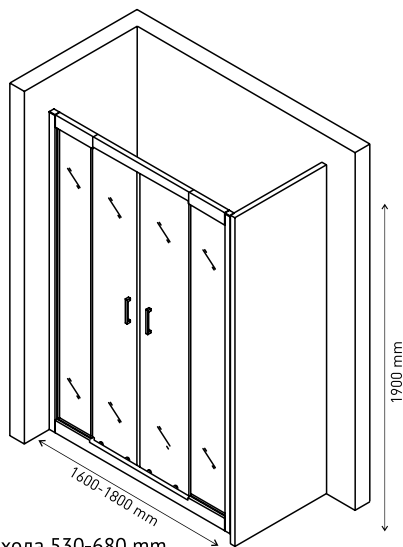

Душевая дверь PORTA 1600-1800×1900
арт 063103

Надежность

Закаленное стекло DIN EN 12150-1 толщиной 6 мм с запатентованной обработкой кромки, прозрачное

Индивидуальный размер

Телескопические направляющие двери позволяют установить ее в нишу под ваш индивидуальный размер в диапазонах: 1200-1400 мм, 1400-1600 мм, 1600-1800 мм

Комфортное использование

Подвесные ролики обеспечивают плавный ход раздвижных дверей

Прочные материалы

Ручки - пластик, направляющие и профиль алюминий, комплект уплотнителей

Простой монтаж

Допуск на установку 15 мм