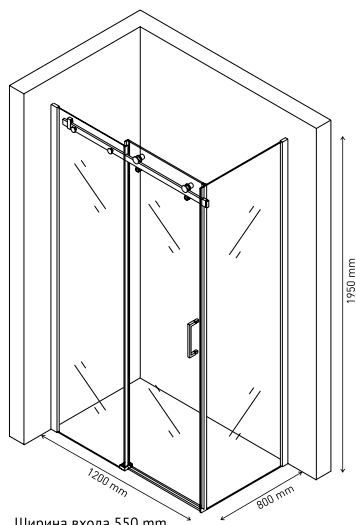

Душевой уголок GELIOS 1200×900
арт 061019

Ширина входа 550 mm

Душевой уголок GELIOS 1200×800
арт 061001

Ширина входа 550 mm

Душевой уголок GELIOS 1000×800
арт 061003

Ширина входа 450 mm

Особенная надежность