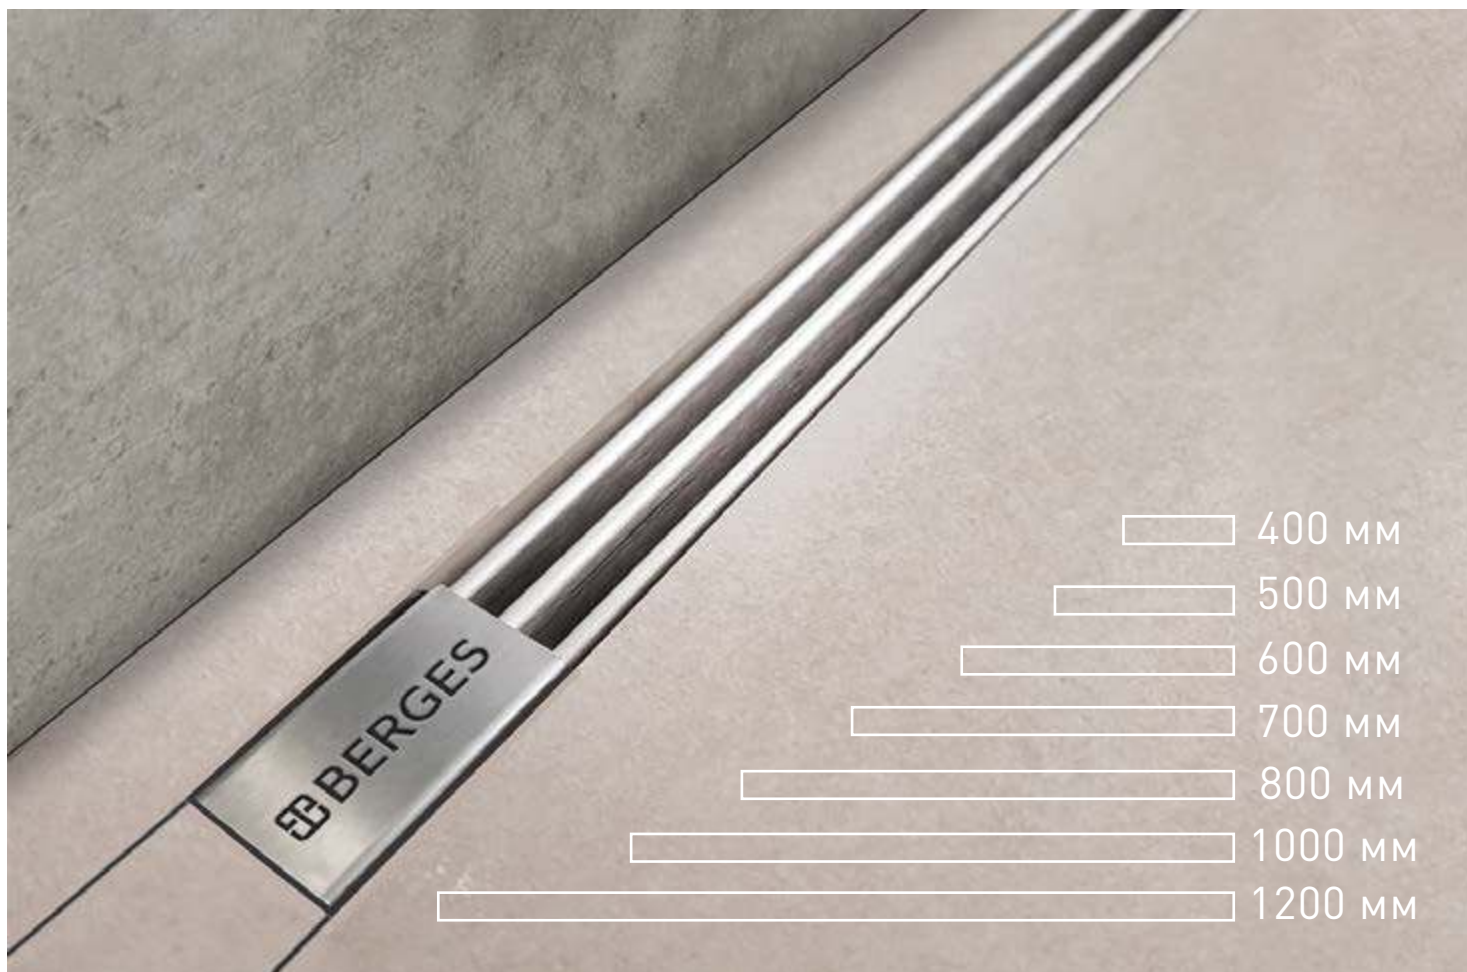

Основные цвета покрытия:

Матовый хром

Хром глянец

Матовый черный

Золото глянец*

*под заказ