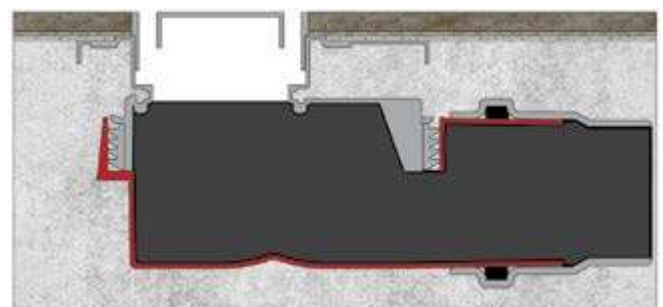

32 мм
водяной
столб

Боковой выпуск 360°
H80-D50
Самопромывной
S-образный сифон
Слив 60 л/мин

60 мм
водяной
столб

Вертикальный слив
H50-66л/мин
*под заказ

Боковой слив
H60-66л/мин
*под заказ

B1 Keramik

Размеры	покрытие/цвет	артикул боковой выпуск сифона	артикул вертикальный выпуск сифона	Решетка и рамка нержавеющая сталь AISI 304 толщина 1,5мм
300 мм	матовый хром	090114	090014	 <p>Боковой S-образный сифон D50-H60-42L/min</p> <p> удобный монтаж</p>
400 мм	матовый хром	090115	090015	
500 мм	матовый хром хром глянец золото глянец	090116 091116 092116	090016 091016 092016	
600 мм	матовый хром матовый черный хром глянец золото глянец бронза	090117 095117 091117 092117 094117	090017 095017 091017 092017 094017	
700 мм	матовый хром матовый черный хром глянец золото глянец бронза	090118 095118 091118 092118 094118	090018 095018 091018 092018 094018	
800 мм	матовый хром матовый черный хром глянец золото глянец бронза	090119 095119 091119 092119 094119	090019 095019 091019 092019 094019	
900 мм	матовый хром хром глянец золото глянец	090120 091120 092120	090020 091020 092020	 <p>Вертикальный S-образный сифон D50/105мм - H30/80мм - 48L/min</p> <p> удобный монтаж</p>