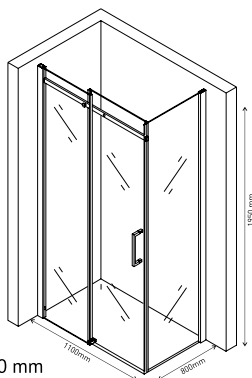

Ширина входа 550 mm

**Душевой уголок MELITA 1100×800
арт 061016**

Ширина входа 500 mm

**Душевой уголок MELITA 1000×800
арт 061015**

Ширина входа 450 mm

Надежность

Закаленное стекло DIN EN 12150-1 толщиной 6 мм с запатентованной обработкой кромки, прозрачное