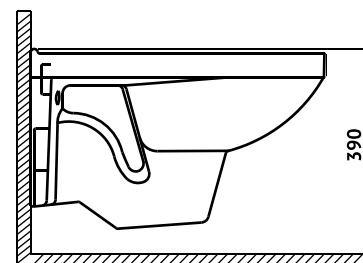

артикул 042418

Полный комплект BERGES для монтажа подвесного унитаза:

Инсталляция NOVUM525: толщина бачка 80 мм, смыв 3/6 литра, нагрузка 400 кг, антикоррозийное покрытие. Все крепежи для установки в комплекте. Возможность установки в угол. Гарантия 10 лет.

Кнопка D5: двухрежимная, управление механическое, ABS пластик, цвет: Soft Touch черная

Унитаз ГАММА: каскадный смыв, открытый ободок, антибактериальное покрытие, экономия воды

Сидение Гамма: дюропласт, микролифт, быстростъем