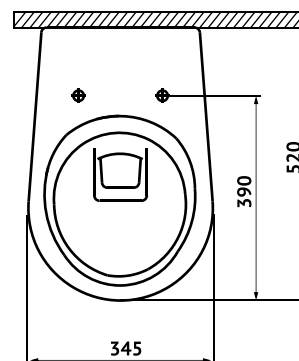

артикул 042417

Полный комплект BERGES для монтажа подвесного унитаза:

1. **Инсталляция NOVUM 525:** толщина бачка 80 мм, смыв 3/6 литра, нагрузка 400 кг, антикоррозийное покрытие. Все крепежи для установки в комплекте. Возможность установки в угол. Гарантия 10 лет.
2. **Кнопка D3:** двухрежимная, управление механическое, ABS пластик, цвет: хром глянец
3. **Унитаз GAMMA:** каскадный смыв, открытый ободок, экономия воды
4. **Сидение Gamma:** дюропласт, антибактериальное покрытие, микролифт, быстросъем