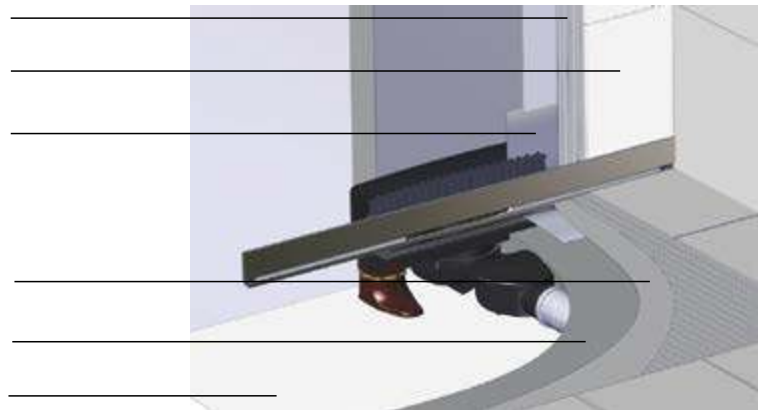

Технические данные

Монтажная схема

- Клеящий слой
- Финишное покрытие
- Фирменная мембранная гидроизоляция
- Гидроизоляционный слой
- Выравнивающая стяжка
- Бетонное основание