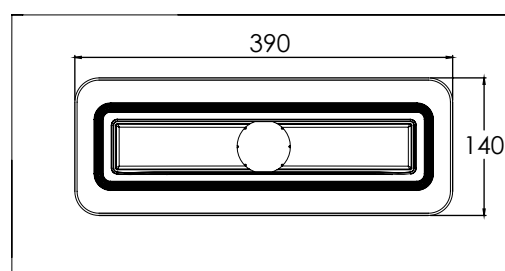

Корпус желоба