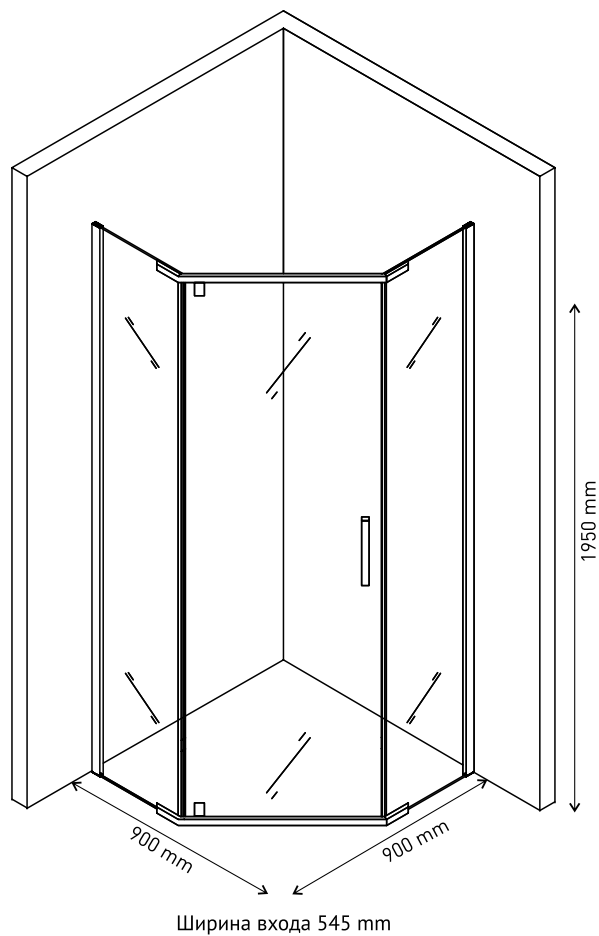

Душевой уголок OXYGEN 900×900
арт 061021

Особенная надежность

Закаленное стекло DIN EN 12150-1 толщиной 8 мм с запатентованной обработкой кромки, прозрачное

Реверсивная конструкция

Допускается левосторонний или правосторонний монтаж двери согласно вашему проекту

Экономия пространства

Угловой вход позволяет устанавливать ограждение даже в очень ограниченных пространствах

Больше ясности

Невесомость конструкции не ограничивает пространство

Прочные материалы

Ручка, опорные планки и шарниры - нержавеющая сталь, профиль алюминий, комплект уплотнителей

Простой монтаж

Допуск на установку 15 мм