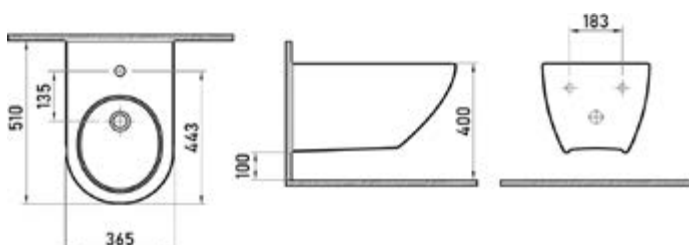

Характеристики: Технология Rimless
Скрытый крепеж

Состав: стекловидный фарфор

Функции сиденья: микролифт и быстросъем

Материал сиденья: дюропласт

Биде подвесное PUMA

Артикул: 082023

Габаритные размеры: длина **51 см**
ширина **36,5 см**
высота **30 см**