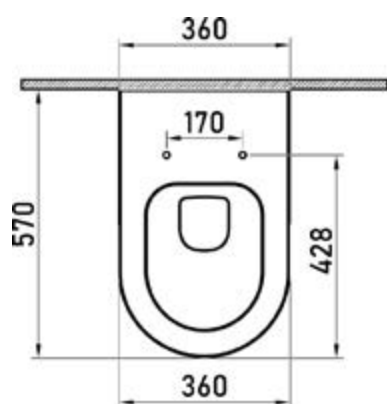

Артикул: 082128

Габаритные размеры: длина **57 см**
ширина **36 см**
высота **37 см**

Характеристики: Технология Rimless
Скрытый крепеж

Состав: стекловидный фарфор

Функции сиденья: микролифт и быстросъём

Материал сиденья: дюропласт

гарантия
10 лет

плавное
закрывание
микролифт

лёгкая уборка
быстросъём

комплект
унитаз+сиденье

стекловидный
фарфор

безободковый
смыв

скрытый
крепеж