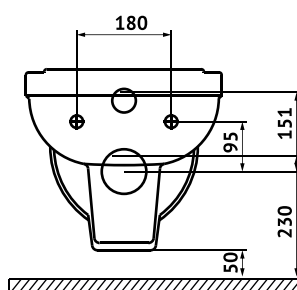

артикул 042418

Полный комплект BERGES для монтажа подвесного унитаза:

Инсталляция NOVUM525: толщина бачка 80 мм, смыв 3/6 литра, нагрузка 400 кг, антикоррозийное покрытие. Все крепежи для установки в комплекте. Возможность установки в угол. Гарантия 10 лет.

Кнопка D5: двухрежимная, управление механическое, ABS пластик, цвет: Soft Touch черная

Унитаз ГАММА: каскадный смыв, открытый ободок, антибактериальное покрытие, экономия воды

Сидение Гамма: дюропласт, микролифт, быстростъем