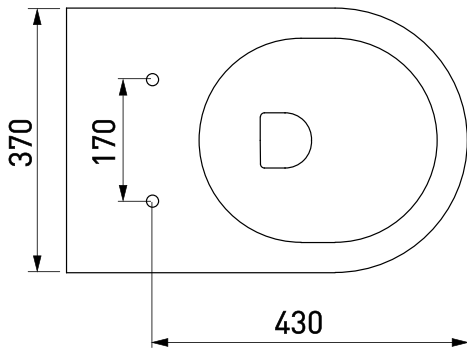

EGO Real Rimless - это новое поколение безободковых унитазов. Полностью отсутствующий ободок обеспечивает полный доступ к поверхности чаши и абсолютное отсутствие скрытых участков. Отныне вам потребуется меньше времени и чистящих средств, чтобы добиться безукоризненной чистоты унитаза.

Артикул:

082111RR

Габаритные размеры: длина **54 см**
ширина **36 см**
высота **33 см**

Характеристики: Технология Rimless
Скрытый крепеж

Состав: стекловидный фарфор

Функции сиденья: микролифт и быстросъём

Материал сиденья: дюропласт

гарантия
10 лет

плавное
закрывание
микролифт

лёгкая уборка
быстросъём

комплект
унитаз+сиденье

стекловидный
фарфор

безободковый
смыв

скрытый
крепеж