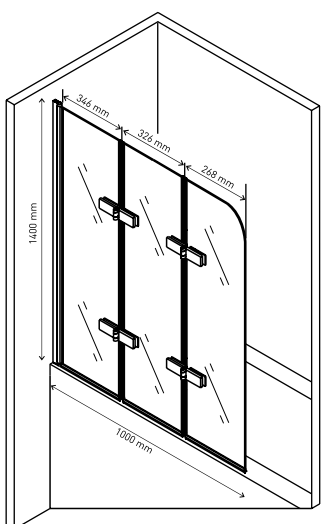

Шторка на ванну CITY 2.0 1000
арт 062014

Прочность

Закаленное стекло DIN EN 12150-1 толщиной 5 мм с запатентованной обработкой кромки, прозрачное

Реверсивная конструкция

Допускается левосторонний или правосторонний монтаж душевой шторки согласно вашему проекту

Удобно и надежно

Шторка складного типа, можно сложить вдоль стены

Прочные материалы

Профиль - алюминий, петли - нержавеющая сталь

Простой монтаж

Допуск на установку 10 мм