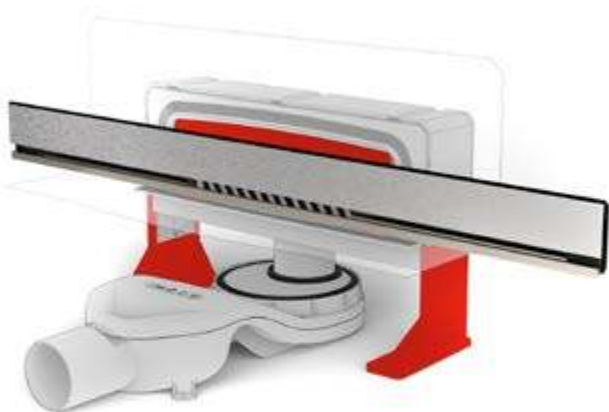

Монтажная схема