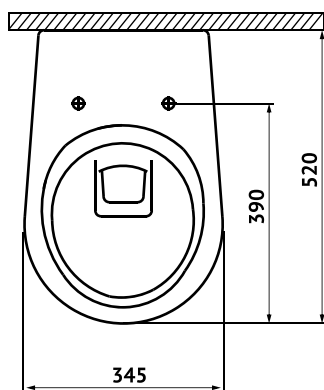

Артикул: 081105

Габаритные размеры: длина **52 см**
ширина **34,5 см**
высота **34 см**

Характеристики: каскадный смыв
открытый ободок

Функции сиденья: микролифт и быстросъём

Материал сиденья: дюропласт

гарантия
10 лет

плавное
закрывание
микролифт

лёгкая уборка
быстросъём

комплект
унитаз+сиденье