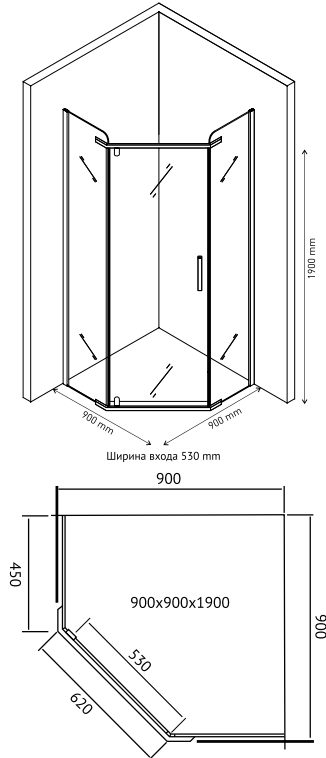

Душевое ограждение SOLO T 900×900
арт 061105

Душевое ограждение SOLO T Black 900×900
арт 061106

Душевое ограждение SOLO T 1000×1000
арт 061109

Душевое ограждение SOLO T Black 1000×1000
арт 061110