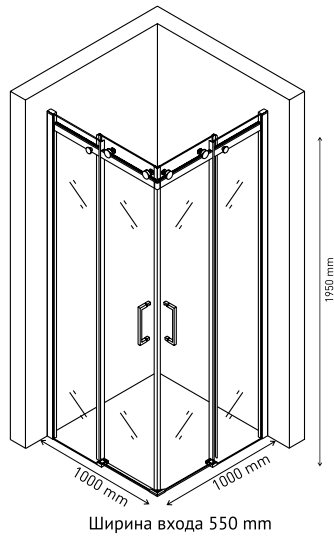

Душевой уголок GELIOS 1000×1000
арт 061027