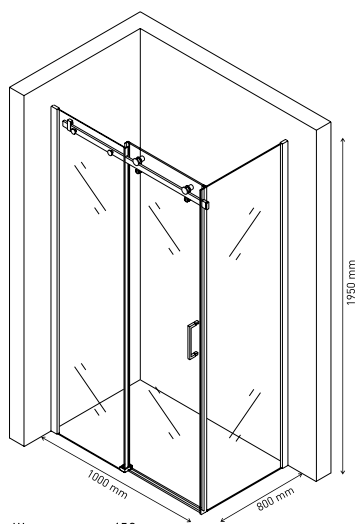

Душевой уголок GELIOS 1200×900
арт 061019

Ширина входа 550 mm

Душевой уголок GELIOS 1200×800
арт 061001

Ширина входа 550 mm

Душевой уголок GELIOS 1000×800
арт 061003

Ширина входа 450 mm

Особенная надежность