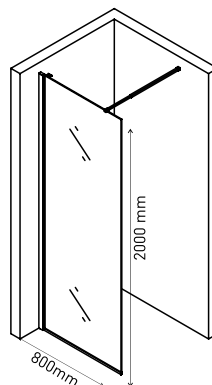

Душевая стенка SKY 1400×2000
арт 064007

Душевая стенка SKY 1200×2000
арт 064005

Душевая стенка SKY 1100×2000
арт 064004

Душевая стенка SKY 900×2000
арт 064002

Душевая стенка SKY 1000×2000
арт 064003

Душевая стенка SKY 800×2000
арт 064001