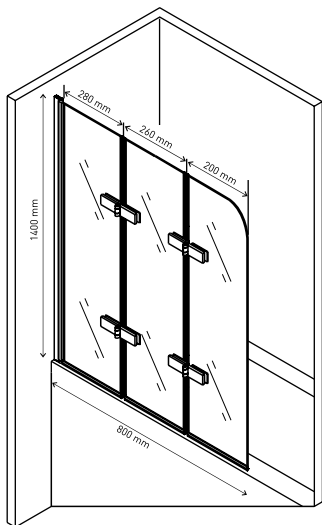

Ручки - пластик, направляющие и профиль алюминий, комплект уплотнителей

Простой монтаж

Допуск на установку 10 мм

ШТОРКИ НА ВАННУ

Шторка на ванну CITY 2.0 800
арт 062012

Шторка на ванну CITY 2.0 900
арт 062013