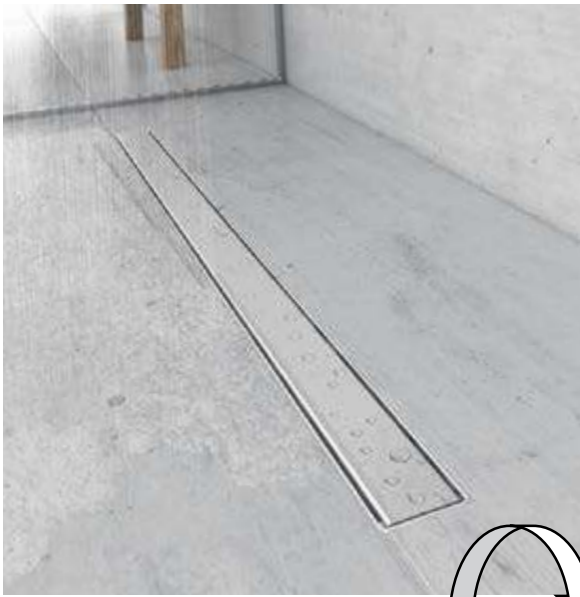

Разновидность и виды решеток: