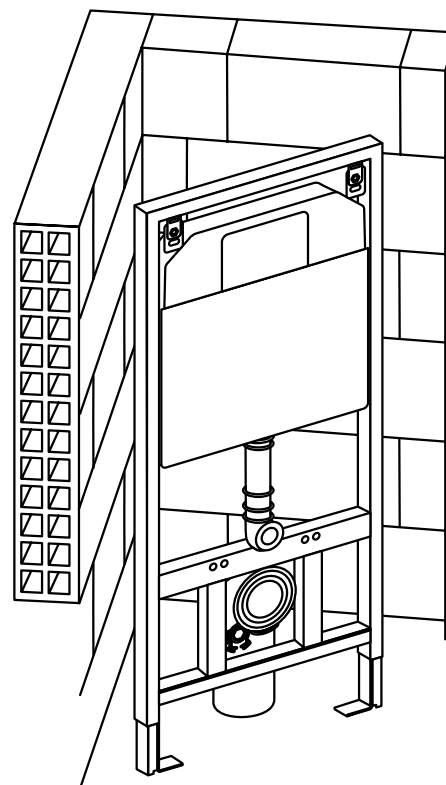

Возможность монтажа в угол

гарантия
10 лет

Защита
от шума

Готово к установке