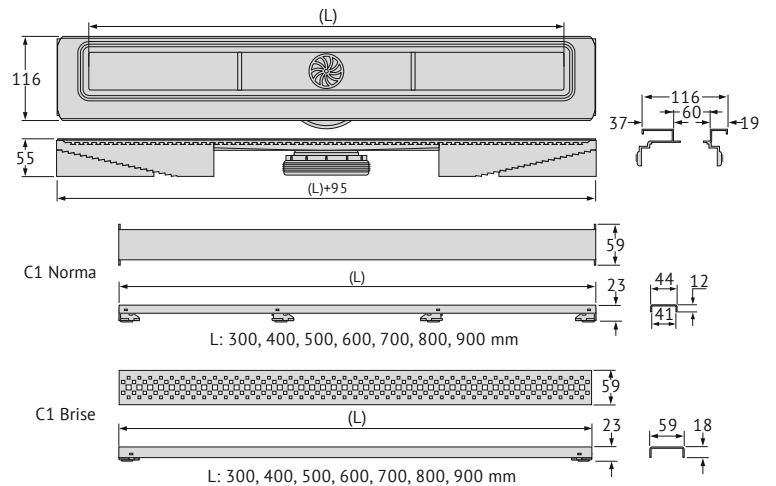

Разновидность и виды решеток:

C1 Norma / C1 Brise

Решетка из нержавеющей стали без обрамления

Решетки C1 Norma и C1 Brise практичны в использовании с их простым элегантным внешним видом и легкой установкой. Толщина решетки 1,5 мм. Есть возможность вклеить плитку. (в C1 Norma)