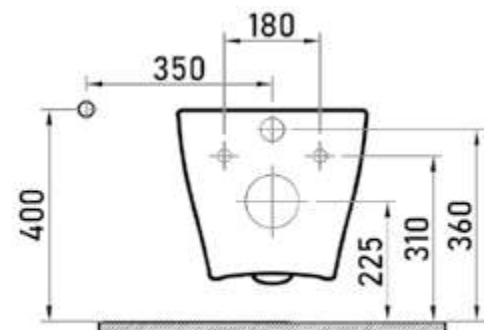

Душевой смыв

Артикул: 082127

Габаритные размеры: длина **48 см**
ширина **35 см**
высота **33,5 см**

Характеристики: Технология Rimless
Скрытый крепеж

Состав: стекловидный фарфор

Функции сиденья: микролифт и быстросъём

Материал сиденья: дюропласт

гарантия
10 лет

плавное
закрывание
микролифт

лёгкая уборка
быстросъём

комплект
унитаз+сиденье

стекловидный
фарфор

душевой
смыв

скрытый
крепеж