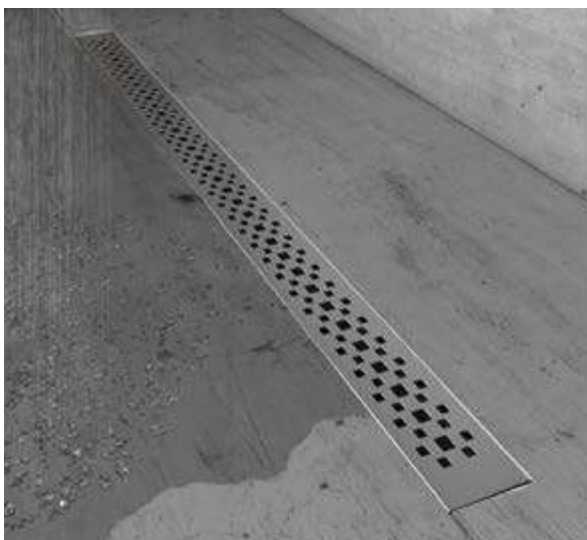

B1 Antik

Перфорированная решетка из нержавеющей стали с обрамлением

Решетка B1 Antik идеально подойдет для пространств с классическим декором.

Разновидность и виды решеток:

C1 Norma

C1 Norma

C1 Brise

C1 Norma / C1 Brise

Решетка из нержавеющей стали без обрамления

Решетки C1 Norma и C1 Brise практичны в использовании с их простым элегантным внешним видом и легкой установкой. Толщина решетки 1,5 мм. Есть возможность вклеить плитку. (в C1 Norma)