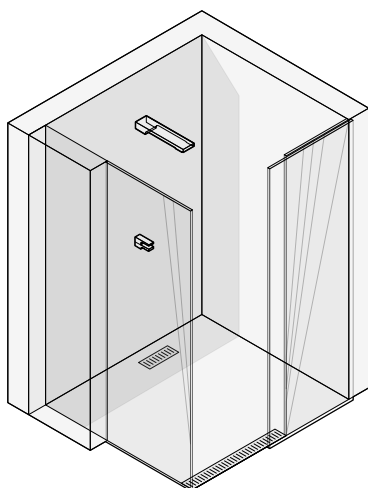

Удобство выбора. Больше пространства.

Все модели душевых ограждений BERGES допускают монтаж непосредственно на плитку без установки порога и без монтажа специального душевого поддона. Для стока воды вы можете выбрать для дополнительной комплектации душевого ограждения водосток-дренаж из широкого ассортимента желобов и трапов BERGES.