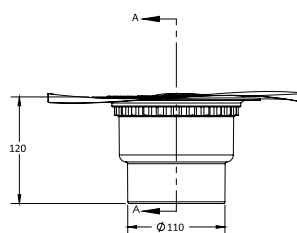

Вертикальный слив