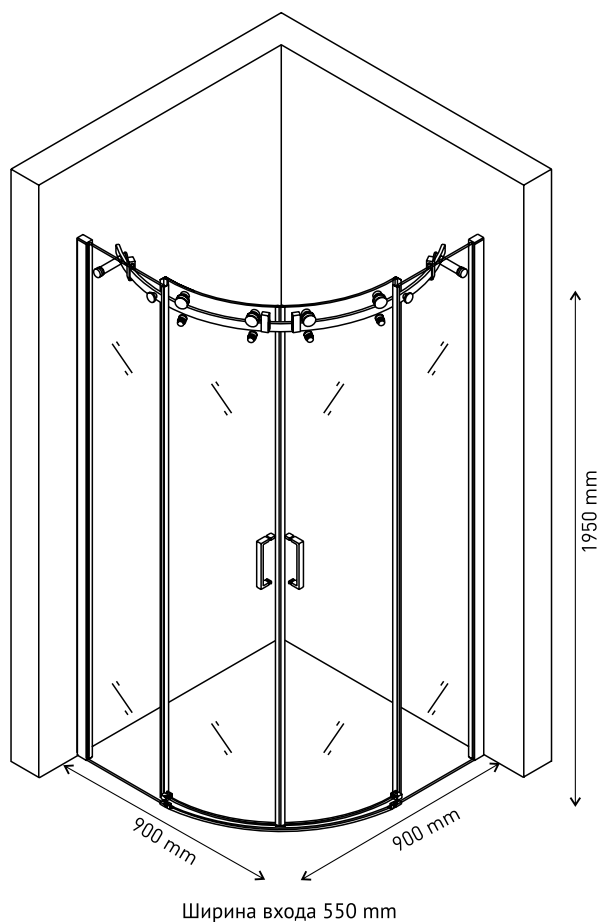

Ручки - нержавеющая сталь, направляющие и профиль - алюминий, комплект уплотнителей.

Простой монтаж

Допуск на установку 15 мм

Душевой уголок GELIOS 900×900
арт 061025

Особенная надежность

Закаленное стекло DIN EN 12150-1 толщиной 8 мм с запатентованной обработкой кромки, прозрачное