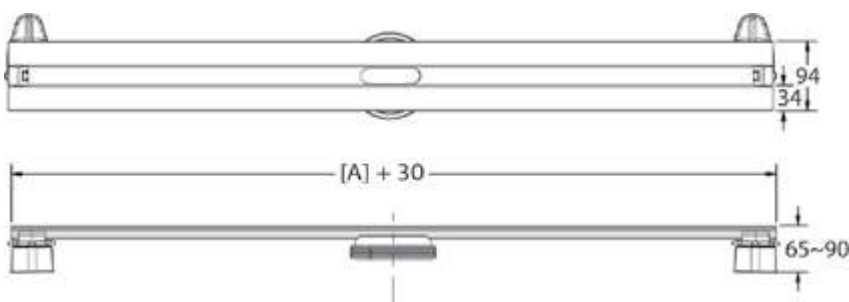

SUPER Slim

SUPER Line

A : 400mm | 500mm | 600mm
700mm | 800mm | 1000mm | 1200 mm

Технические данные

Сифоны

Боковой выпуск 360°
H60-D50 Самопромывной
S-образный сифон
Слив 42 л/мин

30 мм
водяной
столб

Боковой выпуск 360°
H80-D50
Самопромывной
S-образный сифон
Слив 60 л/мин