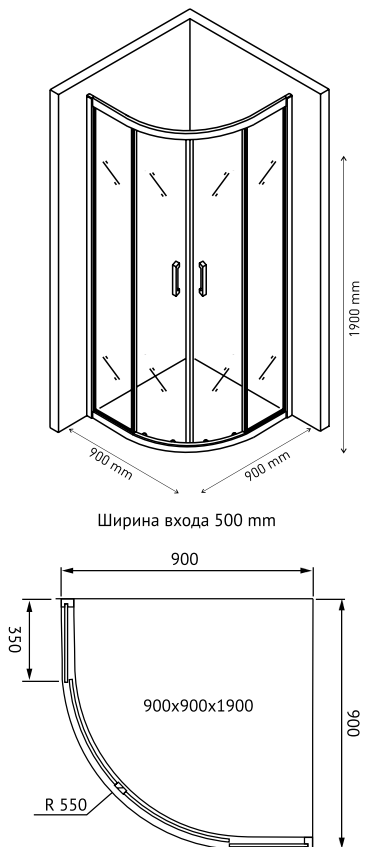

Душевое ограждение SOLO R 900×900
арт 061108

Особенная надежность

Безопасное закаленное стекло DIN EN 12150-1 толщиной 5 мм, прозрачное.

Экономия пространства

Угловой вход позволяет устанавливать ограждение даже в очень небольших помещениях

Комфортное использование

Подвижные ролики обеспечивают плавный ход раздвижных дверей

Прочные материалы

Ручки - пластик, направляющие и профиль алюминий, комплект уплотнителей

Простой монтаж

Допуск на установку 10 мм