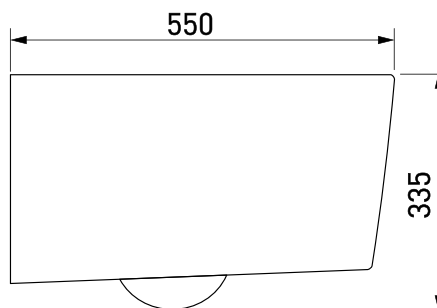

Артикул: 082121

Габаритные размеры: длина 55 см
ширина 36 см
высота 33,5 см

Характеристики: Технология Rimless
Скрытый крепеж

Состав: стекловидный фарфор

Функции сиденья: микролифт и быстросъём

Материал сиденья: дюропласт