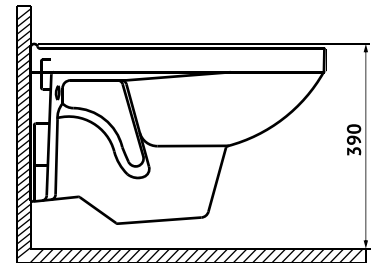

артикул 042419

Полный комплект BERGES для монтажа подвесного унитаза:

1. **Инсталляция NOVUM525:** толщина бачка 80 мм, смыв 3/6 литра, нагрузка 400 кг, антикоррозийное покрытие. Все крепежи для установки в комплекте. Возможность установки в угол. Гарантия 10 лет.
2. **Кнопка D7:** двухрежимная, управление механическое, ABS пластик, цвет: хром глянец / белая
3. **Унитаз GAMMA:** каскадный смыв, открытый ободок, антибактериальное покрытие, экономия воды
4. **Сидение Gamma:** дюропласт, микролифт, быстростъем