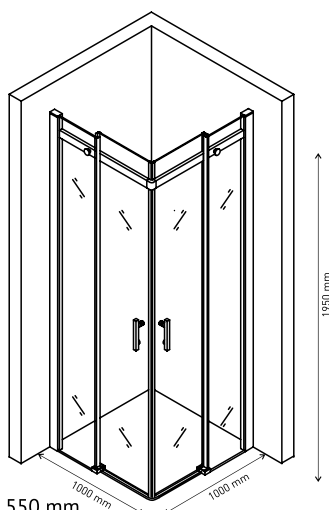

Ширина входа 500 mm

Душевой уголок MELITA 1000×1000
арт 061024

Ширина входа 550 mm

Надежность

Закаленное стекло DIN EN 12150-1 толщиной 6 мм с запатентованной обработкой кромки, прозрачное

Экономия пространства