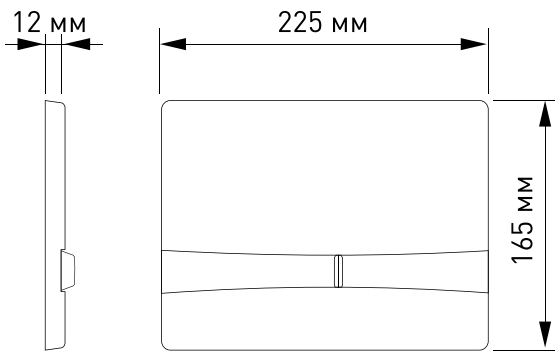

дизайн

F (Frame)

F1 арт **040051**
белая

F2 арт **040052**
матовый хром

F3 арт **040053**
хром глянец

F5 арт **040055**
черная
Soft Touch

Комплект «Инсталляция + кнопка»

Инсталляция	панели смыва
NOVUM 525	F1 артикул 040250
	F2 артикул 040252
	F3 артикул 040253
	F5 артикул 040255