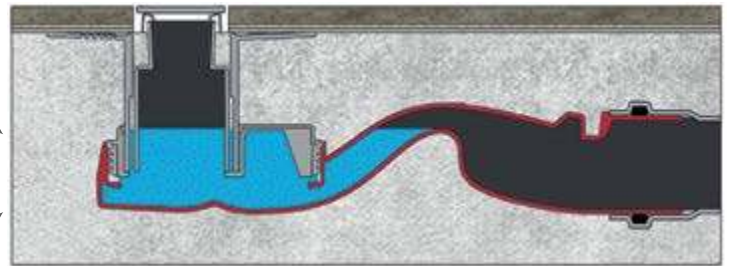

L : 300mm | 400mm | 500mm | 600mm | 700mm | 800mm | 900mm

Технические данные

Сифоны

Боковой выпуск 360°
H60-D50
Самопромывной
S-образный сифон
Слив 42 л/мин

30 мм
водяной
столб

Вертикальный выпуск
H30/135mm – D50/105mm
Самопромывной
S-образный сифон
Слив 48 л/мин