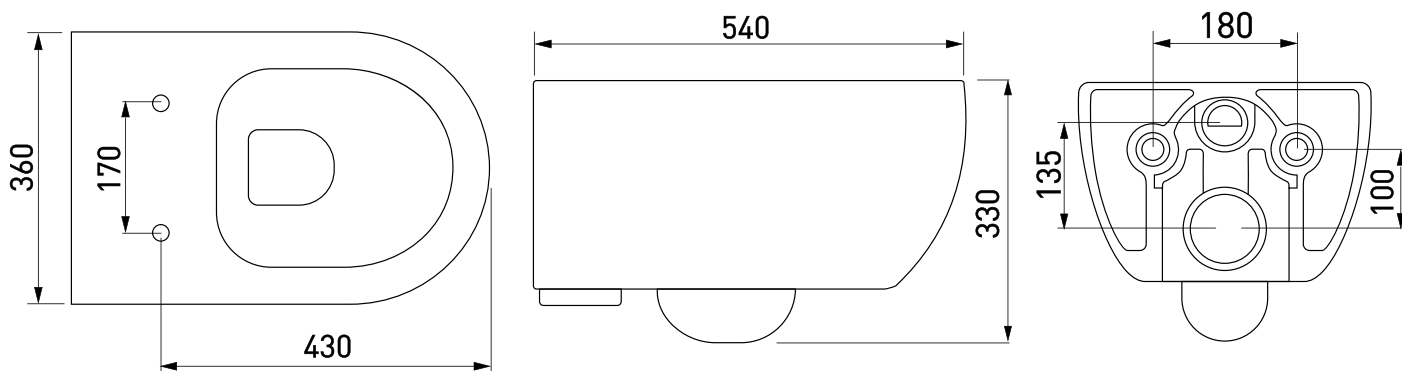

Артикул: 082124

Габаритные размеры: длина **54 см**
ширина **36 см**
высота **33 см**

Характеристики: Технология Rimless
Скрытый крепеж

Состав: стекловидный фарфор

Функции сиденья: микролифт и быстросъём

Материал сиденья: дюропласт

гарантия
10 лет

плавное
закрывание
микролифт

лёгкая уборка
быстросъём

комплект
унитаз+сиденье

стекловидный
фарфор

безободковый
смыв

скрытый
крепеж