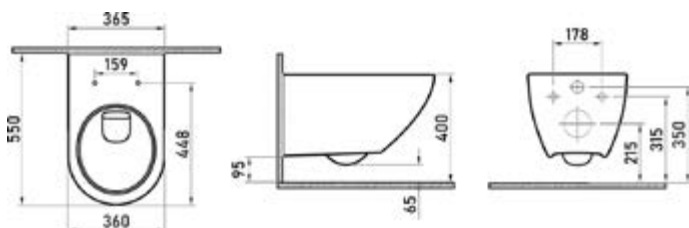

Унитаз подвесной PUMA XL сиденье Toma Slim S0

Артикул: 082126

Габаритные размеры: длина **55 см**
ширина **36 см**
высота **33,5 см**

Характеристики: Технология Rimless
Скрытый крепеж

Состав: стекловидный фарфор

Функции сиденья: микролифт и быстросъем

Материал сиденья: дюропласт