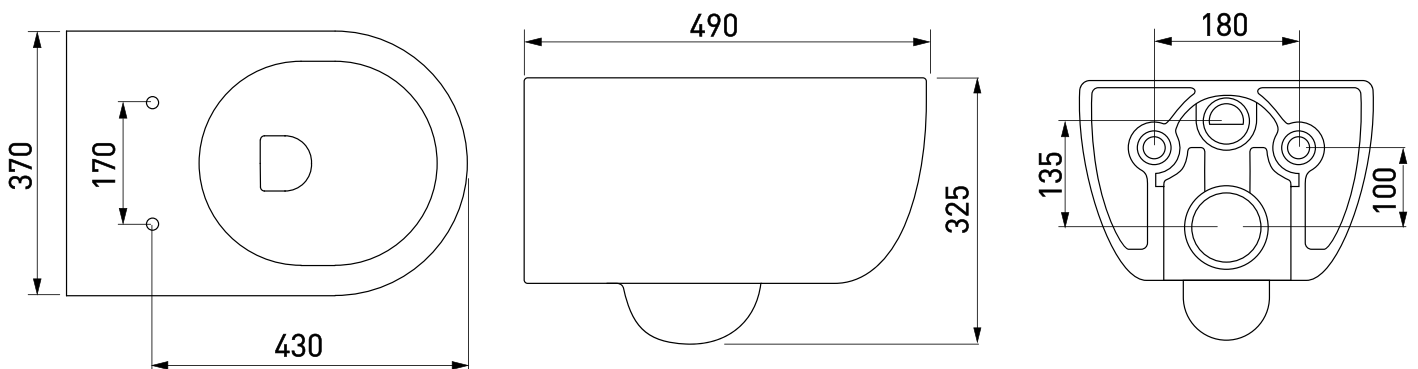

Артикул: 082122

Габаритные размеры: длина **49 см**
ширина **37 см**
высота **32,5 см**

Характеристики: Технология Rimless
Скрытый крепеж

Состав: стекловидный фарфор

Функции сиденья: микролифт и быстросъём