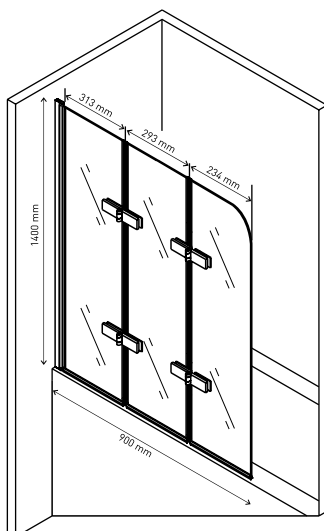

Ручки - пластик, направляющие и профиль алюминий, комплект уплотнителей

Простой монтаж

Допуск на установку 10 мм

ШТОРКИ НА ВАННУ

Шторка на ванну CITY 2.0 800
арт 062012

Шторка на ванну CITY 2.0 900
арт 062013