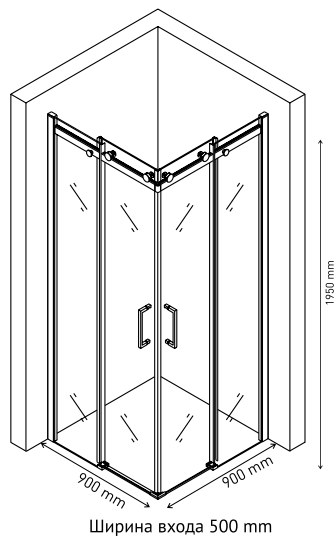

Направляющая и ручка - нержавеющая сталь, профиль алюминий, комплект уплотнителей

Простой монтаж

Допуск на установку 15 мм

Душевой уголок GELIOS 1000×1000
арт 061027

Душевой уголок GELIOS 900×900
арт 061022