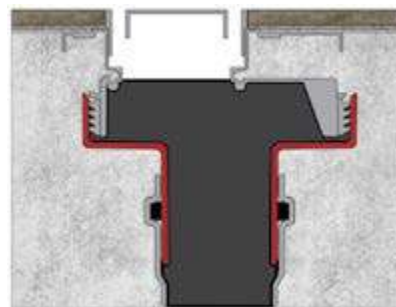

32 мм
водяной
столб

Боковой выпуск 360°
H80-D50
Самопромывной
S-образный сифон
Слив 60 л/мин

60 мм
водяной
столб

Вертикальный слив
H50-66л/мин
*под заказ

Боковой слив
H60-66л/мин
*под заказ

B1 Keramik

Размеры	покрытие/цвет	артикул боковой выпуск сифона	артикул вертикальный выпуск сифона	Решетка и рамка нержавеющая сталь AISI 304 толщина 1,5мм
300 мм	матовый хром	090114	090014	 <p>Боковой S-образный сифон D50-H60-42L/min</p> <p> удобный монтаж</p>
400 мм	матовый хром	090115	090015	
500 мм	матовый хром хром глянец золото глянец	090116 091116 092116	090016 091016 092016	
600 мм	матовый хром матовый черный хром глянец золото глянец бронза	090117 095117 091117 092117 094117	090017 095017 091017 092017 094017	
700 мм	матовый хром матовый черный хром глянец золото глянец бронза	090118 095118 091118 092118 094118	090018 095018 091018 092018 094018	
800 мм	матовый хром матовый черный хром глянец золото глянец бронза	090119 095119 091119 092119 094119	090019 095019 091019 092019 094019	
900 мм	матовый хром хром глянец золото глянец	090120 091120 092120	090020 091020 092020	 <p>Вертикальный S-образный сифон D50/105мм - H30/80мм - 48L/min</p> <p> удобный монтаж</p>