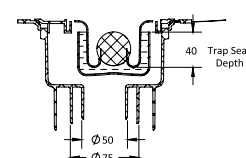

Боковой слив

Вертикальный слив

Разновидность и виды решеток:

PLATZ Norma

Размеры	покрытие/цвет	артикул боковой выпуск сифона	артикул вертикальный выпуск сифона	Решетка и рамка нержавеющей сталь AISI 304 толщина 3мм
100×100мм	матовый хром хром глянец золото глянец	090158 091158 092158	090058 091058 092058	Боковой S-образный сифон D50-H60-42L/min
				
				Вертикальный S-образный сифон D50/105мм - H30/135мм - 48L/min
150×150мм	матовый хром хром глянец золото глянец	090159 091159 092159	090059 091059 092059	