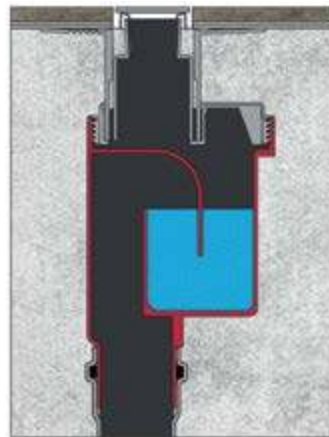

Вертикальный выпуск
H30/135mm – D50/105mm
Самопромывной
S-образный сифон
Слив 48 л/мин

32 мм
водяной
столб