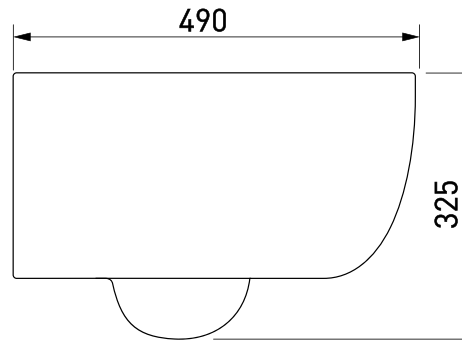

EGO Real Rimless - это новое поколение безободковых унитазов. Полностью отсутствующий ободок обеспечивает полный доступ к поверхности чаши и абсолютное отсутствие скрытых участков. Отныне вам потребуется меньше времени и чистящих средств, чтобы добиться безукоризненной чистоты унитаза.

Артикул:

082111RR

Габаритные размеры: длина **54 см**
ширина **36 см**
высота **33 см**

Характеристики: Технология Rimless
Скрытый крепеж

Состав: стекловидный фарфор

Функции сиденья: микролифт и быстросъём

Материал сиденья: дюропласт

гарантия
10 лет

плавное
закрывание
микролифт

лёгкая уборка
быстросъём

комплект
унитаз+сиденье

стекловидный
фарфор

безободковый
смыв

скрытый
крепеж