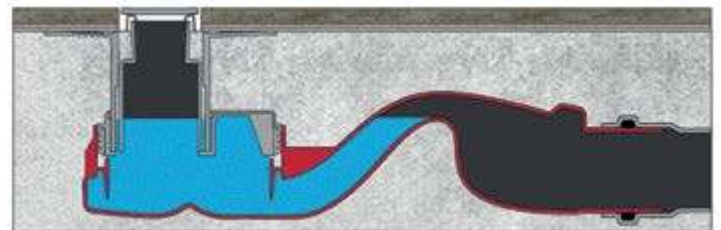

Боковой выпуск 360°
H80-D50
Самопромывной
S-образный сифон
Слив 60 л/мин

60 мм
водяной
столб