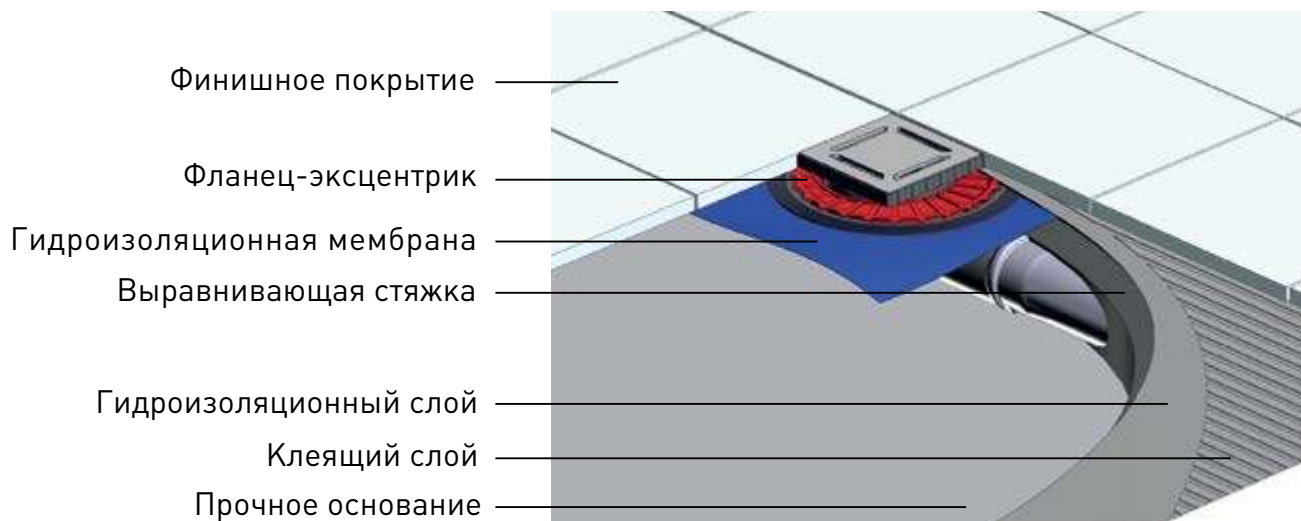

ZENTRUM

Сливной трап с изолирующим фланцем и мембраной

Фланец-эксцентрик