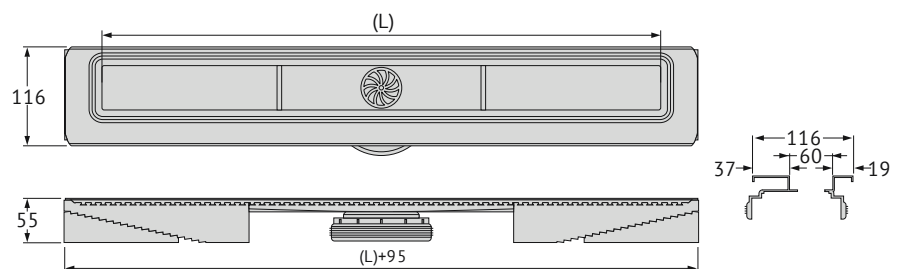

Технические данные

Монтажная схема

- Финишное покрытие
- Выравнивающая стяжка
- Гидроизоляционный слой
- Прочное основание
- Клеющий слой

Корпус желоба

- Монтажная заглушка, пенопласт
- Сетка для волос и волокон
- Желоб нержавеющая сталь
- Регулируемые опоры ход 2мм, пенопласт