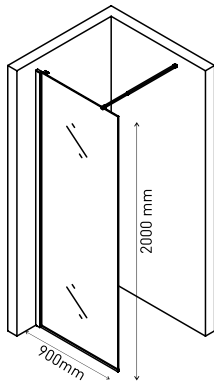

Душевая стенка SKY BLACK 900×2000
арт 064009