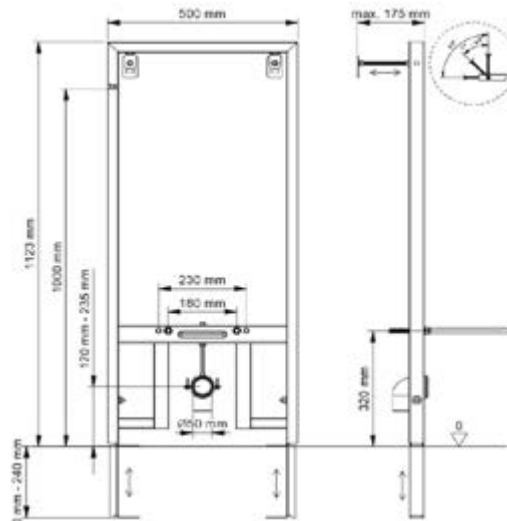

Оптимальный монтаж

Межосевое расстояние для подвеса биде 18 и 23 см

Гарантированная надежность

Металлический каркас, окрашенный антикоррозийной эмалью, расчетная нагрузка 400кг

Ножки регулировки высоты из оцинкованной стали.