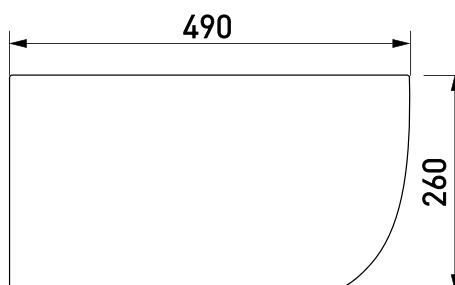

скрытый
крепеж

подвесное биде
EGO

Артикул: 082017

Габаритные размеры: длина **49 см**
ширина **36 см**
высота **26 см**

Характеристики: Скрытый крепеж

Состав: стекловидный фарфор

гарантия
10 лет

стекловидный
фарфор