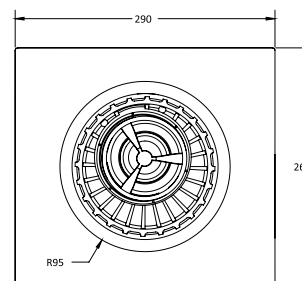

Фланец-эксцентрик