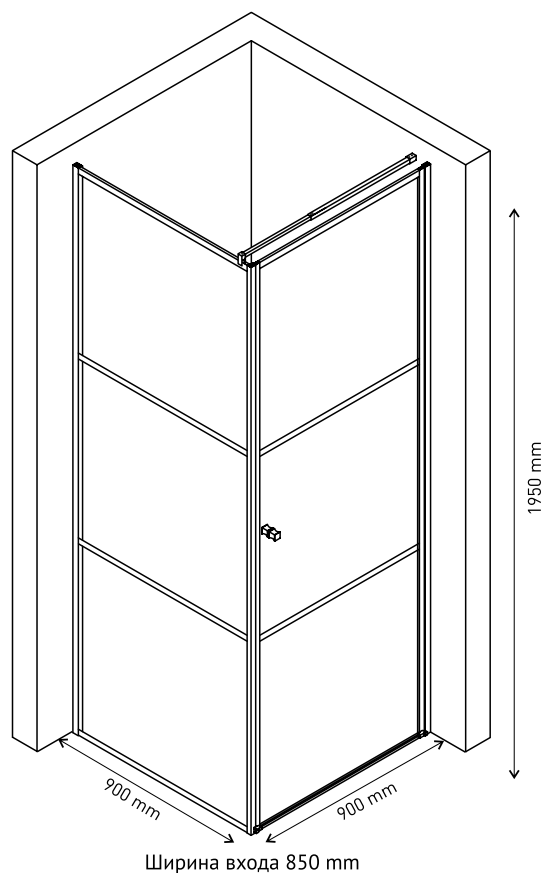

Душевой уголок DARK 900×900 правая дверь
арт 061020R