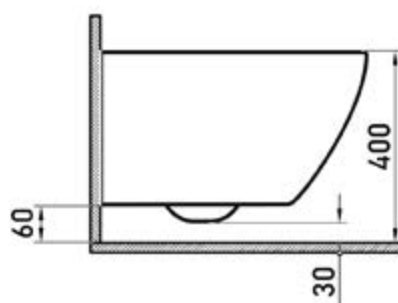

Артикул: 082128

Габаритные размеры: длина **57 см**
ширина **36 см**
высота **37 см**

Характеристики: Технология Rimless
Скрытый крепеж

Состав: стекловидный фарфор

Функции сиденья: микролифт и быстросъём

Материал сиденья: дюропласт

гарантия
10 лет

плавное
закрывание
микролифт

лёгкая уборка
быстросъём

комплект
унитаз+сиденье

стекловидный
фарфор

безободковый
смыв

скрытый
крепеж