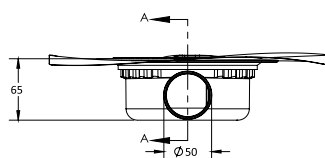

Боковой слив