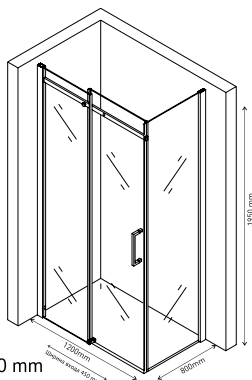

Ширина входа 550 mm

**Душевой уголок MELITA 1100×800
арт 061016**

Ширина входа 500 mm

**Душевой уголок MELITA 1000×800
арт 061015**

Ширина входа 450 mm

Надежность

Закаленное стекло DIN EN 12150-1 толщиной 6 мм с запатентованной обработкой кромки, прозрачное