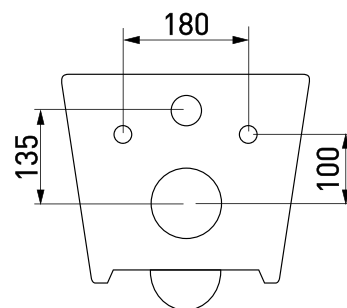

скрытый
крепеж

подвесное биде
EGO

Артикул: 082017

Габаритные размеры: длина **49 см**
ширина **36 см**
высота **26 см**

Характеристики: Скрытый крепеж

Состав: стекловидный фарфор

гарантия
10 лет

стекловидный
фарфор

Артикул: 082121

Габаритные размеры: длина 55 см
ширина 36 см
высота 33,5 см

Характеристики: Технология Rimless
Скрытый крепеж

Состав: стекловидный фарфор

Функции сиденья: микролифт и быстросъём

Материал сиденья: дюропласт