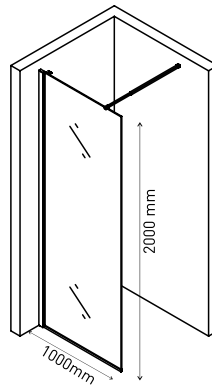

Душевая стенка SKY 1400×2000
арт 064007

Душевая стенка SKY 1200×2000
арт 064005

Душевая стенка SKY 1100×2000
арт 064004

Душевая стенка SKY 900×2000
арт 064002

Душевая стенка SKY 1000×2000
арт 064003

Душевая стенка SKY 800×2000
арт 064001