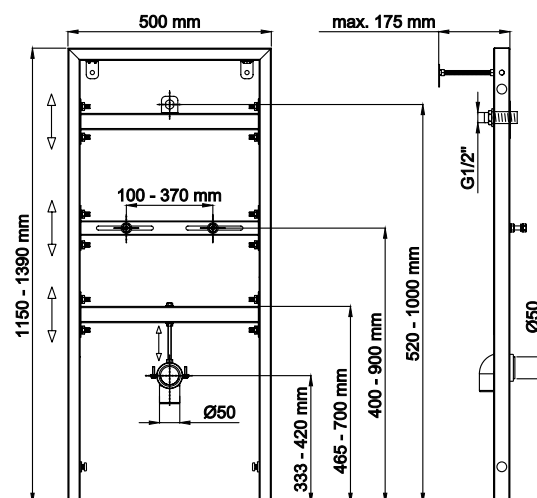

Инсталляция BERGES для скрытого монтажа писсуара арт 049215

Монтажный чертеж инсталляции и описание

Металлический каркас, окрашенный антикоррозийной эмалью,

Расчетная нагрузка 150 кг.

Регулируемая ширина крепления писсуара.

Ножки регулировки высоты из оцинкованной стали.

Полный комплект для установки.