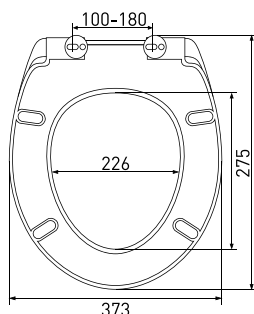

Длина: **45 см**

Ширина: **37,6 см**

Высота: **5 см**

Материал: **дюропласт**

Функции: **микролифт, быстросъём**

Регулируемое крепление: **металл-пластик**

Регулировка общей длины: **410-460 мм**

Регулировка креплений: **90-170 мм**

арт 010303

Длина: **42,5 см**Ширина: **36,2 см**Высота: **5 см**Материал: **дюропласт**Функции: **микролифт, быстросъём**Регулируемое крепление: **металл**Регулировка общей длины: **390-440 мм**Регулировка креплений: **110-190 мм**Цвет: **белый**Сиденье **Real Slim S0 Black**

арт 010403

Длина: **42,5 см**Ширина: **36,2 см**Высота: **5 см**Материал: **дюропласт**Функции: **микролифт, быстросъём**Регулируемое крепление: **металл**Регулировка общей длины: **390-440 мм**Регулировка креплений: **110-190 мм**Цвет: **чёрный**Сиденье **Real S0**

арт 010503

Длина: **44 см**Ширина: **37,3 см**Высота: **4 см**Материал: **дюропласт**Функции: **микролифт, быстросъём**Регулируемое крепление: **металл-пластик**Регулировка общей длины: **405-455 мм**Регулировка креплений: **100-180 мм**Цвет: **белый**