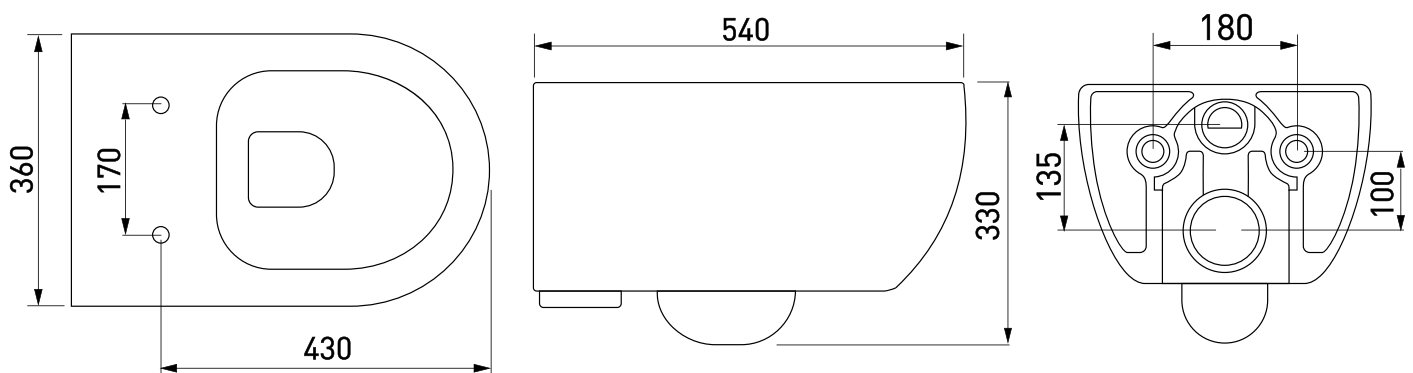

Артикул: 082118

Габаритные размеры: длина **54 см**
ширина **36 см**
высота **33 см**

Характеристики: Технология Rimless
Скрытый крепеж

Состав: стекловидный фарфор

Функции сиденья: микролифт и быстросъём

Материал сиденья: дюропласт

гарантия
10 лет

плавное
закрывание
микролифт

лёгкая уборка
быстросъём

комплект
унитаз+сиденье

стекловидный
фарфор

безободковый
смыв

скрытый
крепеж