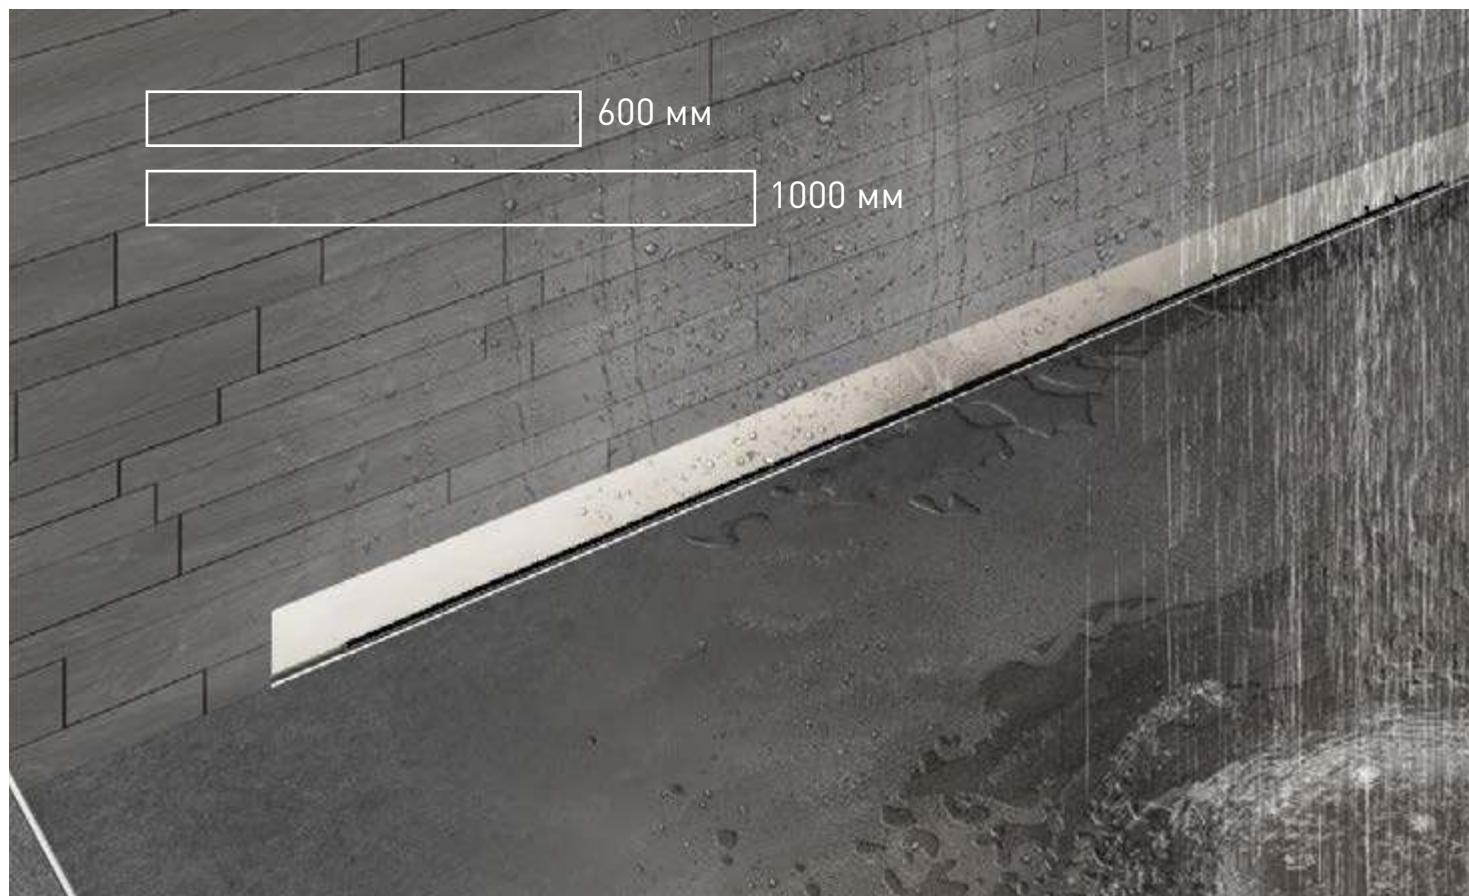

Крепеж
для решетки

Соединительная
заглушка

Есть возможность подрезать решетку под любой размер.

Основные цвета покрытия:

Матовый хром

Хром глянец

Цвета покрытия под заказ:

Золото глянец

Матовая бронза