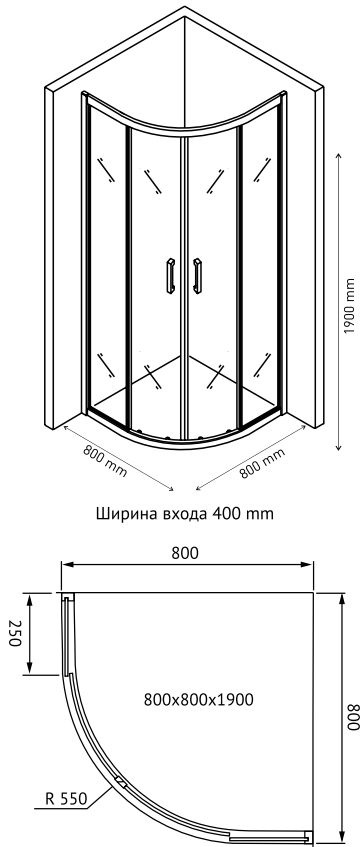

Душевое ограждение SOLO R 800×800
арт 061101