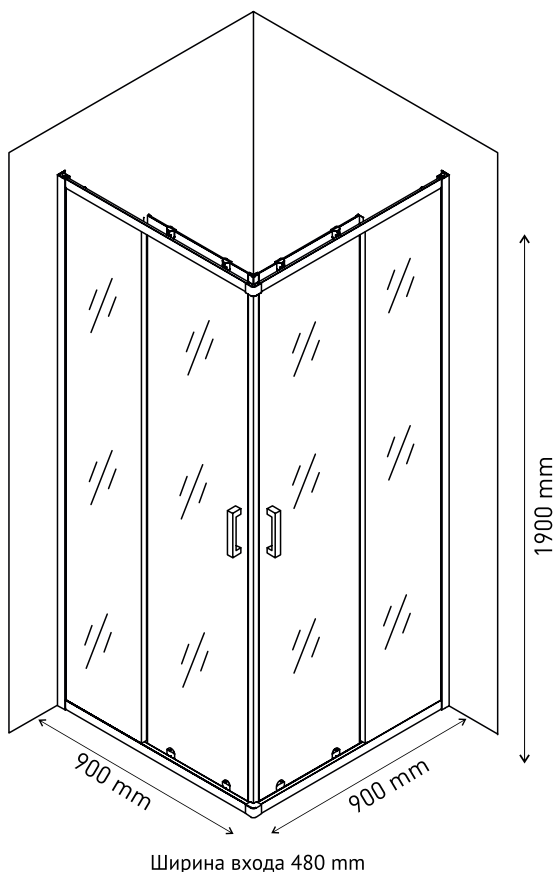

Душевое ограждение SOLO S 900×900
арт 061107

Особенная надежность

Безопасное закаленное стекло DIN EN 12150-1 толщиной 5 мм, прозрачное.

Экономия пространства

Угловой вход позволяет устанавливать ограждение даже в очень небольших помещениях

Комфортное использование

Подвижные ролики обеспечивают плавный ход раздвижных дверей

Прочные материалы

Ручки - нержавеющая сталь, направляющие и профиль алюминий, комплект уплотнителей

Простой монтаж

Допуск на установку 10 мм