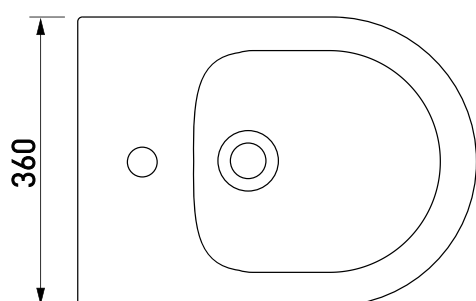

скрытый
крепеж

подвесное биде
EGO

Артикул: 082017

Габаритные размеры: длина **49 см**
ширина **36 см**
высота **26 см**

Характеристики: Скрытый крепеж

Состав: стекловидный фарфор

гарантия
10 лет

стекловидный
фарфор