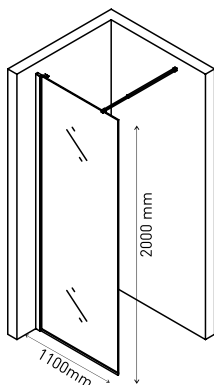

Душевая стенка SKY BLACK 1100×2000
арт 064011

Особенная надежность

Закаленное стекло DIN EN 12150-1 толщиной 8 мм с запатентованной обработкой кромки, прозрачное

Прочные материалы

Телескопическая штанга поддержки стекла алюминий, профиль алюминий, комплект уплотнителей

Больше ясности

Невесомость конструкции не ограничивает пространство

Современный дизайн

Все элементы несущей конструкции покрыты матовым напылением черного цвета

Индивидуальный размер

Телескопическая штанга с регулировкой размера в диапазоне 650-1200 мм

Простой монтаж

Допуск на установку 15 мм