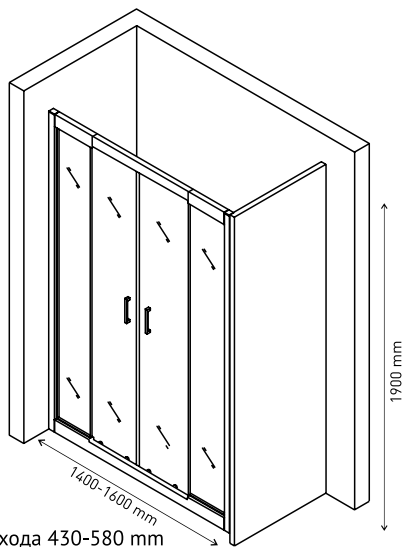

Душевая дверь PORTA 1400-1600×1900
арт 063102