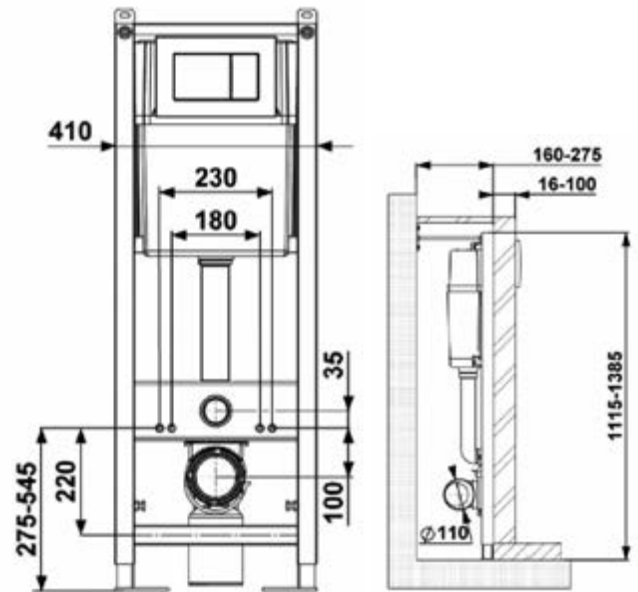

в комплекте
Кнопка двухрежимного слива
чёрная Soft Touch

Монтажный чертеж инсталляции и подключения
АТОМ 410

Оптимальные монтажные габариты

Ширина рамы 410 мм и регулируемая высота от 1115 до 1385 мм

Панели смыва