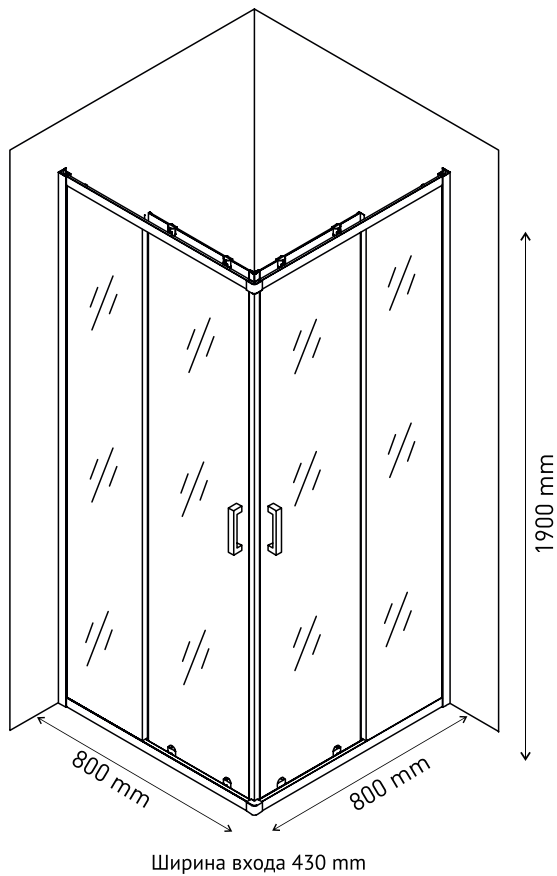

Душевое ограждение SOLO S 800×800
арт 061103