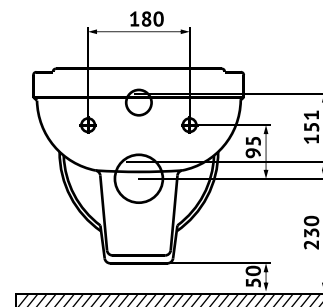

Артикул: 081105

Габаритные размеры: длина **52 см**
ширина **34,5 см**
высота **34 см**

Характеристики: каскадный смыв
открытый ободок

Функции сиденья: микролифт и быстросъём

Материал сиденья: дюропласт

гарантия
10 лет

плавное
закрывание
микролифт

лёгкая уборка
быстросъём

комплект
унитаз+сиденье