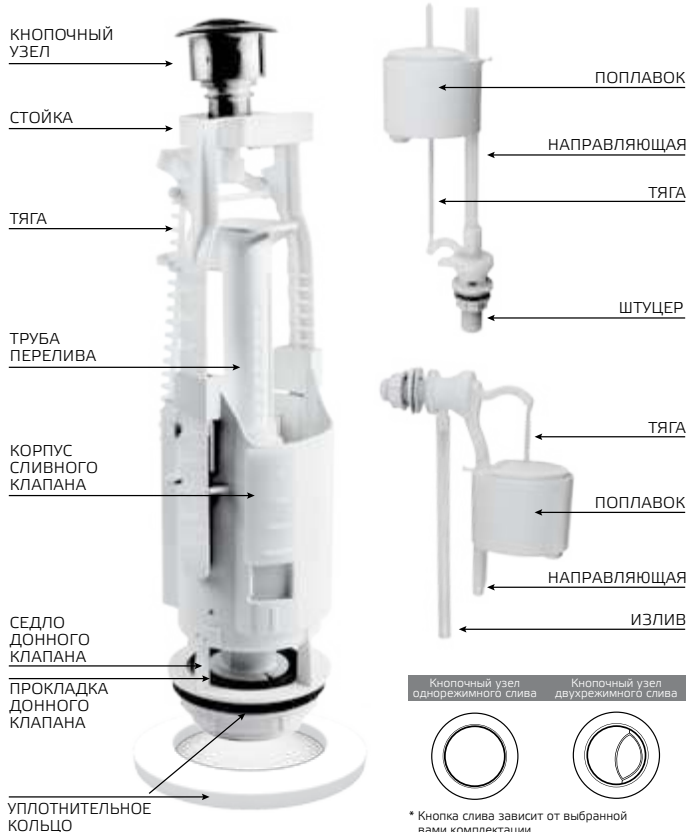

Вид	Модель	Артикул	Описание	
			Сливной клапан:	Наполнительный клапан:
	Комплект арматуры Еко 01	030101	■ механизм слива воды: шток ■ кнопка металлизированная	■ нижний подвод воды ■ штуцер полипластик 1/2
	Комплект арматуры Еко 02	030202	■ механизм слива воды: шток ■ кнопка металлизированная	■ боковой подвод воды ■ штуцер полипластик 1/2
	Комплект арматуры Еко 11	030311	■ однорежимный слив воды ■ кнопка металлизированная ■ настройка экономии воды	■ нижний подвод воды ■ штуцер пластик 1/2 ■ бесшумное наполнение
	Комплект арматуры Еко 12	030412	■ однорежимный слив воды ■ кнопка металлизированная ■ настройка экономии воды	■ боковой подвод воды ■ штуцер пластик 1/2 ■ бесшумное наполнение
	Комплект арматуры Еко 21	030621	■ двухрежимный слив воды ■ кнопка прочная гальваника ■ настройка экономии воды	■ нижний подвод воды ■ штуцер пластик 1/2 ■ бесшумное наполнение
	Комплект арматуры Еко 21.1	030521	■ двухрежимный слив воды ■ кнопка прочная гальваника ■ настройка экономии воды	■ нижний подвод воды ■ штуцер латунь 1/2 ■ бесшумное наполнение
	Комплект арматуры Еко 22	030622	■ двухрежимный слив воды ■ кнопка прочная гальваника ■ настройка экономии воды	■ боковой подвод воды ■ штуцер полипластик 1/2 ■ бесшумное наполнение
Клапан наполнительный Еко	030841	-	-	■ нижний подвод воды ■ штуцер полипластик 1/2 ■ практичная конструкция
Клапан наполнительный Еко	030741	-	-	■ нижний подвод воды ■ штуцер латунь 1/2 ■ бесшумное наполнение
Клапан наполнительный Еко	030842	-	-	■ боковой подвод воды ■ штуцер полипластик 1/2 ■ практичная конструкция

Арматура поставляется в собранном виде, укомплектована и настроена под определенный тип бачка. Расход воды при полном смыве - 6л., при малом - 3л. При затягивании гайки не превышайте максимально допустимый момент 3 Нм. После установки арматуры не допускается касание подвижных частей клапанов друг друга и стенок бачка.

Технические характеристики

Диапазон рабочих давлений: 0,05...1,0 МПа
Установленный ресурс не менее 50000 циклов
Присоединительный размер: G1/2-В
Время заполнения бачка: 6,0 л не более, 2,5 мин

защита от
протечек

двухрежимный
слив воды

готово к
установке

бесшумное
наполнение