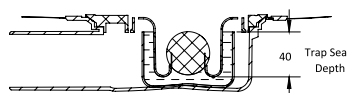

Боковой слив

Вертикальный слив

Разновидность и виды решеток:

PLATZ Norma

Размеры	покрытие/цвет	артикул боковой выпуск сифона	артикул вертикальный выпуск сифона	Решетка и рамка нержавеющей сталь AISI 304 толщина 3мм
100×100мм	матовый хром хром глянец золото глянец	090158 091158 092158	090058 091058 092058	Боковой S-образный сифон D50-H60-42L/min
				
				Вертикальный S-образный сифон D50/105мм - H30/135мм - 48L/min
150×150мм	матовый хром хром глянец золото глянец	090159 091159 092159	090059 091059 092059	