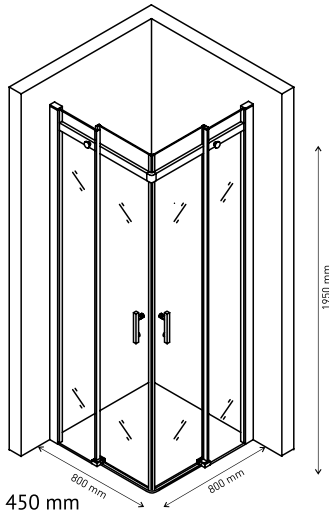

Душевой уголок MELITA 800×800
арт 061023

Ширина входа 450 mm