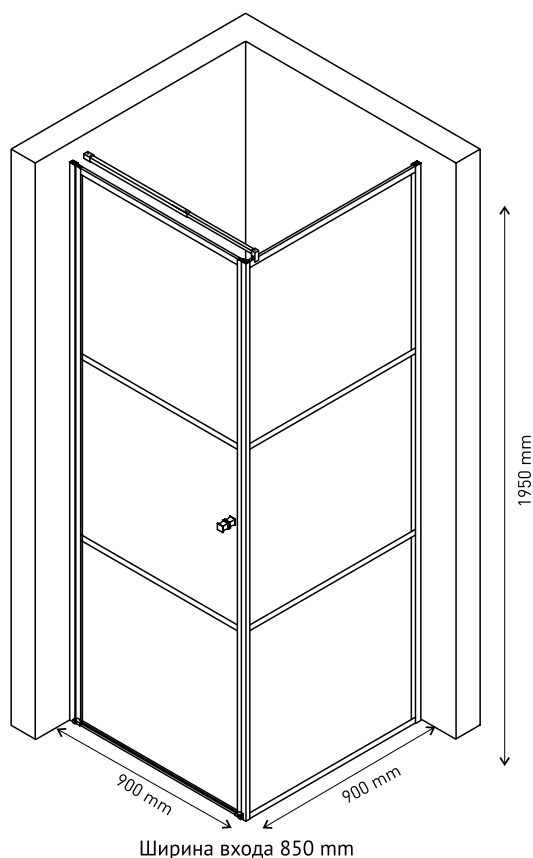

Прочные материалы

Направляющая и ручка - нержавеющая сталь, профиль алюминий, комплект уплотнителей

Простой монтаж

Допуск на установку 15 мм

Душевой уголок DARK 900×900 правая дверь
арт 061020R

Душевой уголок DARK 900×900 левая дверь
арт 061020L