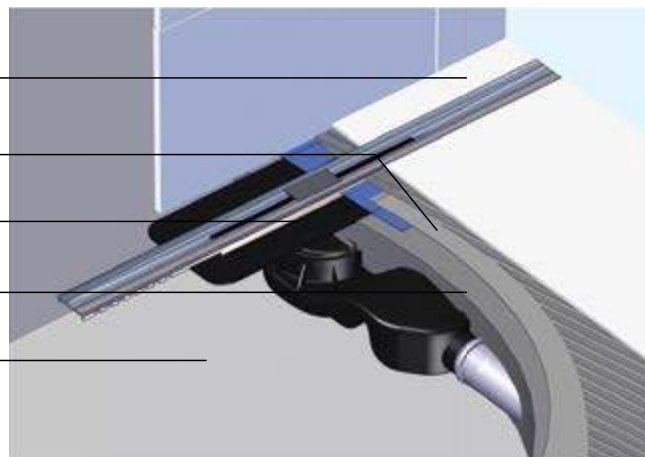

Технические данные

Монтажная схема

Финишное покрытие

Гидроизоляционный слой

Корпус желоба

Выравнивающая стяжка

Бетонное основание