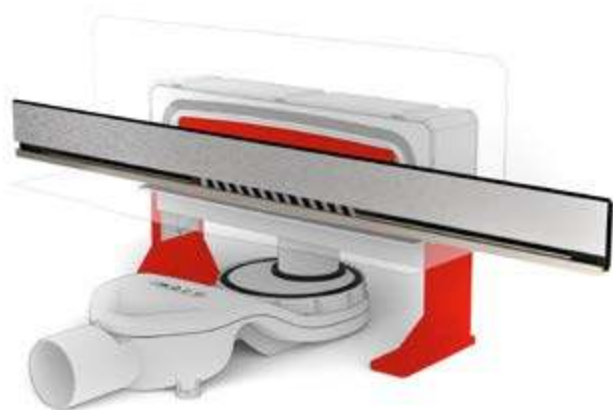

BERGES представляет пристенный желоб

Инновационное решение

Безупречный стиль в ванной комнате, бесшовный вид и функциональность от стены до стены. Больше душевого пространства.

Больше душевого пространства.

WALL сконструирован с внутренним протоком, поэтому вода легко попадает в сифон.

Встроенный дренажный корпус

Встроенный корпус и регулировочный фланец обеспечивают долговечность и легкую установку. Совместим с покрывающими материалами толщиной до 30 мм.