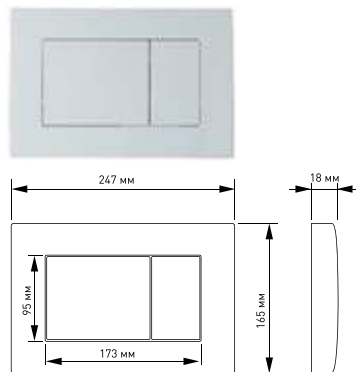

в комплекте
Кнопка двухрежимного слива
белая