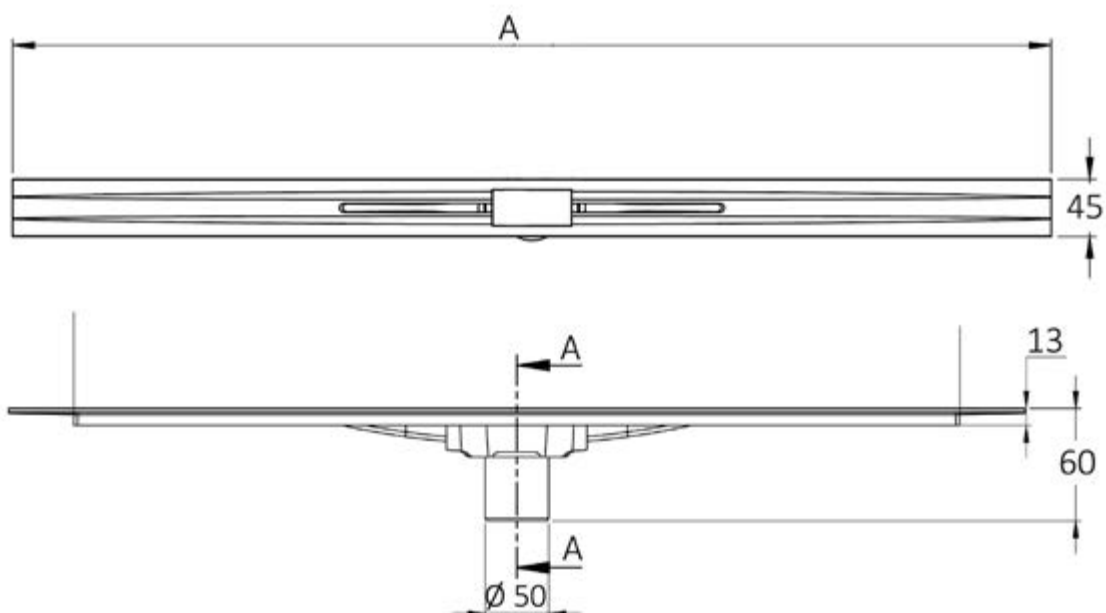

Выравнивающая стяжка

Бетонное основание

Корпус желоба

A: 400mm | 600mm | 800mm | 1000mm

Технические данные

Сифоны

Боковой выпуск 360°
H60-D50
Самопромывной
S-образный сифон
Слив 42 л/мин

30 мм
водяной
столб