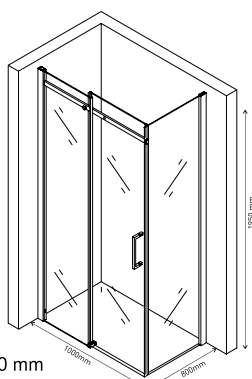

Ширина входа 550 mm

**Душевой уголок MELITA 1100×800
арт 061016**

Ширина входа 500 mm

**Душевой уголок MELITA 1000×800
арт 061015**

Ширина входа 450 mm

Надежность

Закаленное стекло DIN EN 12150-1 толщиной 6 мм с запатентованной обработкой кромки, прозрачное