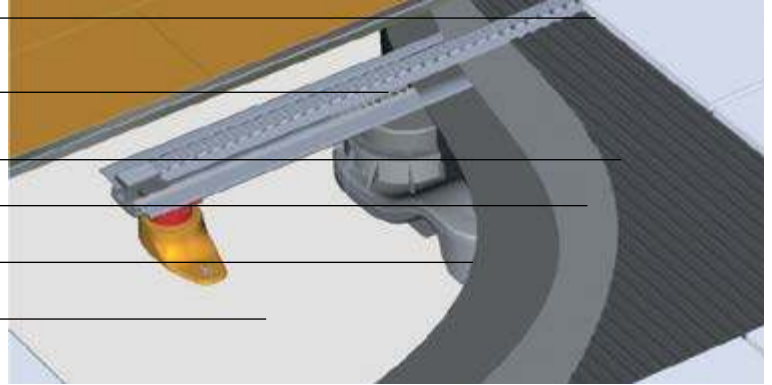

Технические данные

Монтажная схема

Финишное покрытие

Фирменная мембранная гидроизоляция

Клеющий слой

Гидроизоляционный слой

Выравнивающая стяжка

Бетонное основание