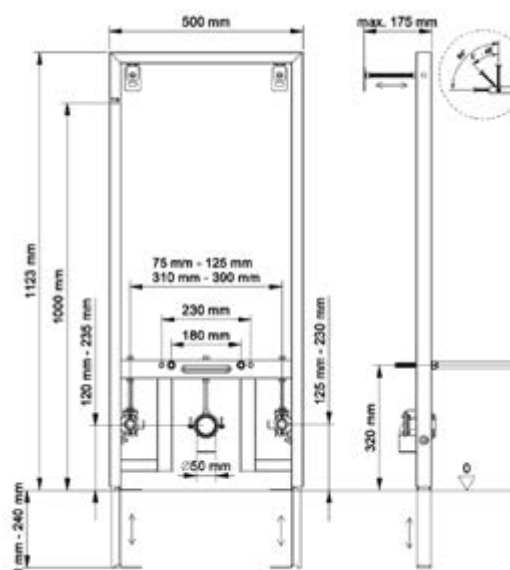

Инсталляция для скрытого монтажа биде NOVUM
с выходами на горячую и холодную воду
арт 049213

Монтажный чертеж инсталляции и описание

Оптимальный монтаж

Межосевое расстояние для подвеса биде 18 и 23 см

Гарантированная надежность

Металлический каркас, окрашенный антикоррозийной эмалью, расчетная нагрузка 400кг

Ножки регулировки высоты из оцинкованной стали.

Расширенные возможности

Прямые выходы на горячую и холодную воду для подключения вывода воды