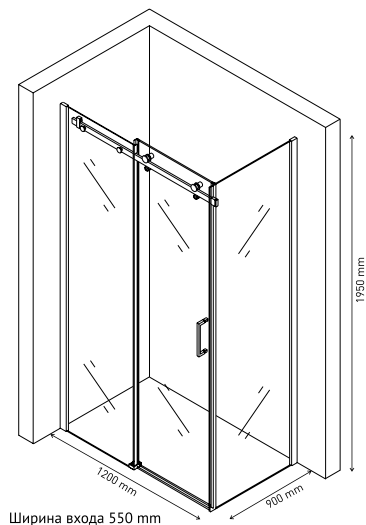

Душевой уголок GELIOS 1200×900
арт 061019

Ширина входа 550 mm

Душевой уголок GELIOS 1200×800
арт 061001

Ширина входа 550 mm

Душевой уголок GELIOS 1000×800
арт 061003

Ширина входа 450 mm

Особенная надежность