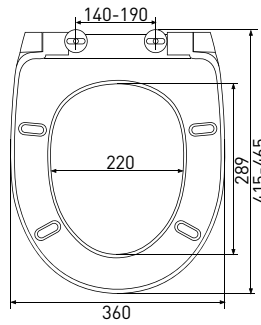

арт 018003

Длина: **44 см**Ширина: **36 см**Высота: **5 см**Материал: **дюропласт**Функции: **микролифт, быстросъём**Регулируемое крепление: **металл**Регулировка общей длины: **400-450 мм**Регулировка креплений: **110-170 мм**Цвет: **белый**

Длина: **45 см**

Ширина: **37,6 см**

Высота: **5 см**

Материал: **дюропласт**

Функции: **микролифт, быстросъём**

Регулируемое крепление: **металл-пластик**

Регулировка общей длины: **410-460 мм**

Регулировка креплений: **90-170 мм**

Регулируемое крепление: **металл-пластик**

Регулировка общей длины: **395-445 мм**

Регулировка креплений: **100-170 мм**

Цвет: **белый**

Сиденье **Real A**

арт 010301

Длина: **44,5 см**Ширина: **36 см**Высота: **6 см**Материал: **дюропласт**Функции: **-**Регулируемое крепление: **металл**Регулировка общей длины: **415-465 мм**Регулировка креплений: **140-190 мм**Цвет: **белый**Сиденье **Real slim S0**

арт 010303

Длина: **42,5 см**Ширина: **36,2 см**Высота: **5 см**Материал: **дюропласт**Функции: **микролифт, быстросъём**Регулируемое крепление: **металл**Регулировка общей длины: **390-440 мм**Регулировка креплений: **110-190 мм**Цвет: **белый**Сиденье **Real Slim S0 Black**