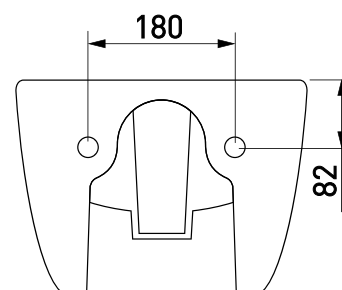

скрытый
крепеж

подвесное биде
EGO

Артикул: 082017

Габаритные размеры: длина **49 см**
ширина **36 см**
высота **26 см**

Характеристики: Скрытый крепеж

Состав: стекловидный фарфор

гарантия
10 лет

стекловидный
фарфор