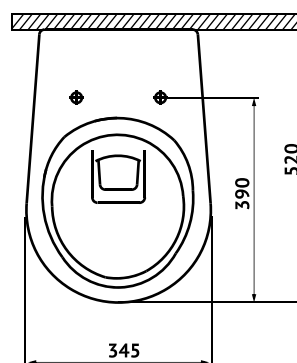

артикул 042418

Полный комплект BERGES для монтажа подвесного унитаза:

Инсталляция NOVUM525: толщина бачка 80 мм, смыв 3/6 литра, нагрузка 400 кг, антикоррозийное покрытие. Все крепежи для установки в комплекте. Возможность установки в угол. Гарантия 10 лет.

Кнопка D5: двухрежимная, управление механическое, ABS пластик, цвет: Soft Touch черная

Унитаз ГАММА: каскадный смыв, открытый ободок, антибактериальное покрытие, экономия воды

Сидение Гамма: дюропласт, микролифт, быстростъем