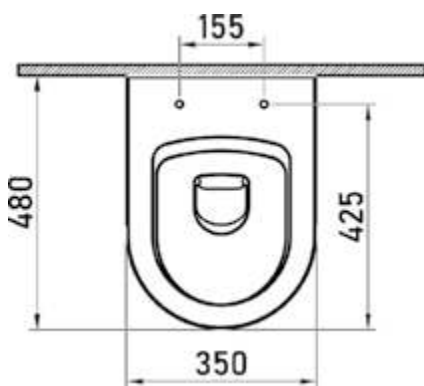

Душевой смыв

Артикул: 082127

Габаритные размеры: длина **48 см**
ширина **35 см**
высота **33,5 см**

Характеристики: Технология Rimless
Скрытый крепеж

Состав: стекловидный фарфор

Функции сиденья: микролифт и быстросъём

Материал сиденья: дюропласт

гарантия
10 лет

плавное
закрывание
микролифт

лёгкая уборка
быстросъём

комплект
унитаз+сиденье

стекловидный
фарфор

душевой
смыв

скрытый
крепеж