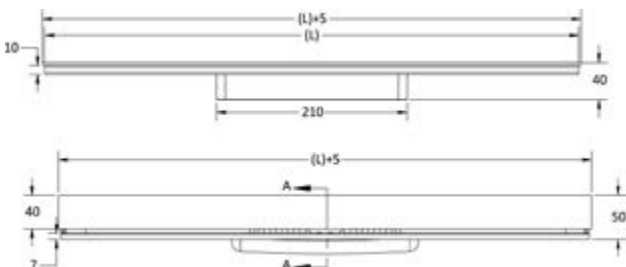

Решетка-рамка

Решетка и рамка могут быть отрезаны минимально до 300 мм.

Технические данные

Сифоны

Боковой выпуск 360°
H60-D50
Самопромывной
S-образный сифон
Слив 42 л/мин

30 мм
водяной
столб

Вертикальный выпуск
H30/80mm – D50/105mm
Самопромывной
S-образный сифон
Слив 48 л/мин