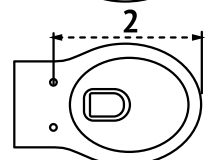

Шаг 3: Измерить унитазы в самой широкой его части по наружной стороне