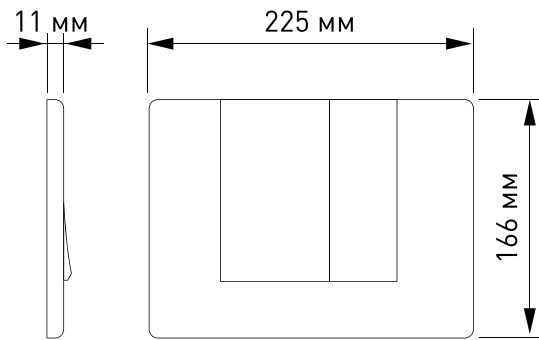

дизайн

S (Square)

S1 арт **040041**
белая

S2 арт **040042**
матовый хром

S3 арт **040043**
хром глянец

S4 арт **040044**
белая
Soft Touch

S5 арт **040045**
черная
Soft Touch

Комплект «Инсталляция + кнопка»

Инсталляция	панели смыва
NOVUM 525	S1 артикул 040241
	S2 артикул 040242
	S3 артикул 040243
	S5 артикул 040245