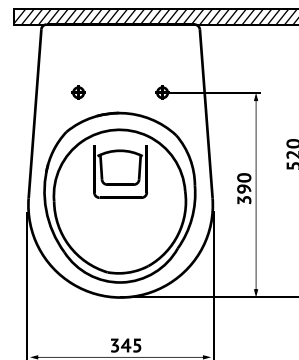

артикул 042419

Полный комплект BERGES для монтажа подвесного унитаза:

1. **Инсталляция NOVUM525:** толщина бачка 80 мм, смыв 3/6 литра, нагрузка 400 кг, антикоррозийное покрытие. Все крепежи для установки в комплекте. Возможность установки в угол. Гарантия 10 лет.
2. **Кнопка D7:** двухрежимная, управление механическое, ABS пластик, цвет: хром глянец / белая
3. **Унитаз GAMMA:** каскадный смыв, открытый ободок, антибактериальное покрытие, экономия воды
4. **Сидение Gamma:** дюропласт, микролифт, быстростъем