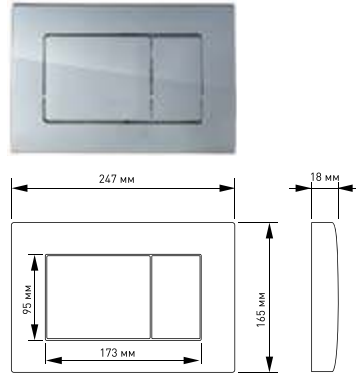

в комплекте
Кнопка двухрежимного слива
хром глянец