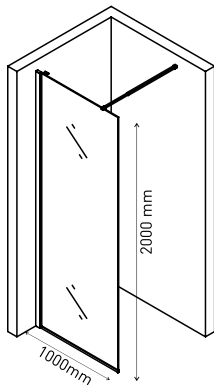

Душевая стенка SKY BLACK 1000×2000
арт 064010