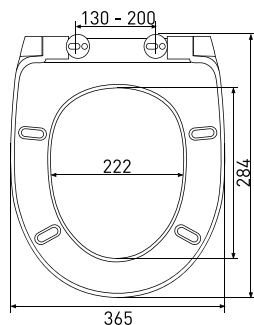

Длина: **44 см**

Ширина: **36,5 см**

Высота: **6 см**

Материал: **дюропласт**

Функции: **микролифт, быстросъём**

Регулируемое крепление: **металл**

Регулировка общей длины: **400-450 мм**

Регулировка креплений: **130-200 мм**

Цвет: **белый**

Сиденье **Zet S0**

арт 010503