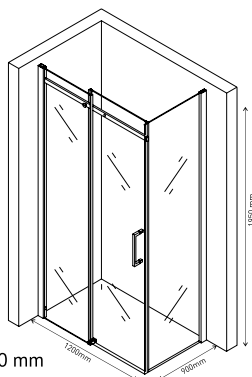

**Душевой уголок MELITA 1200×900
арт 061018**

Ширина входа 550 mm