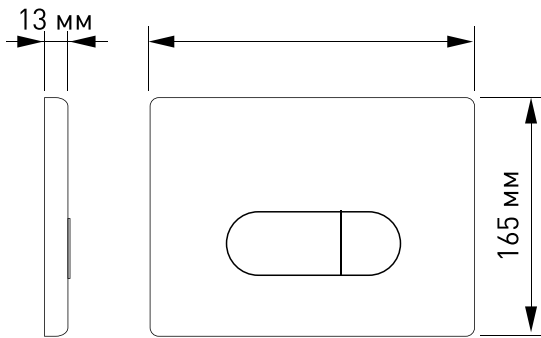

дизайн

D (Drop)

D1 арт **040031**
белая

D3 арт **040033**
хром глянец

D5 арт **040035**
черная
Soft Touch

D7 арт **040037**
хром глянец /
белая

Комплект «Инсталляция + кнопка»

Инсталляция	панели смыва
NOVUM 525	D1 артикул 040231
	D3 артикул 040233
	D5 артикул 040235
	D7 артикул 040237