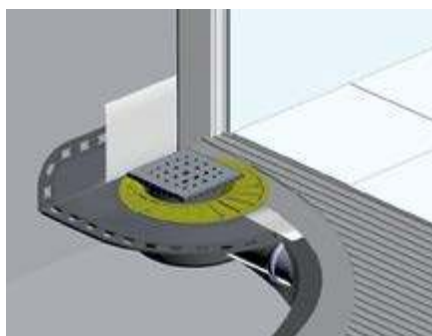

Корпус «сухого» затвора воды

Запатентованная конструкция корпуса трапа легко чистится и не допускает неприятных запахов канализации.

Эксцентрик-регулятор

Сточная часть трапа может вращаться так, чтобы монтаж будет исключительно удобным даже в самых сложных местах водостока. При вращении эксцентричной части место установки можно регулировать.